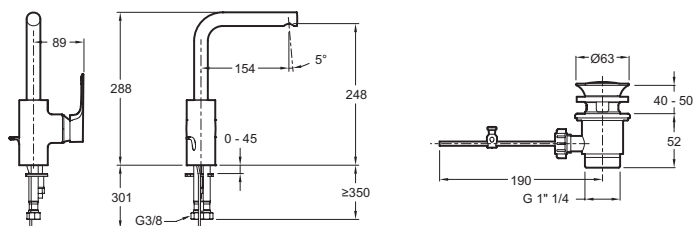

## Caractéristiques techniques

- POIDS : 2 kg
- TYPE : Mitigeur
- HAUTEUR TOTALE DU ROBINET (MM) : 288
- RACCORDS : Avec flexibles d'alimentation
- VIDAGE : Avec vidage
- TYPE DE BEC : Tube
- TYPOLOGIE : Mécanique
- NORMES ET RÉGLEMENTATIONS : ACS : 10 ACC LY 113
- DÉBIT (L/MN SOUS 3 BARS) : 9 l/mn
- SAILLIE DU BEC (MM) : 154
- MÉCANISME : Cartouche à disques céramique
- TYPE DE ROBINETTERIE DE CUISINE : MECANIQUE
- TYPE D'INSTALLATION : 1 trou
- GARANTIE MÉCANISME : 5 ans

## Dessin technique

Descriptif CCTP : Mitigeur lavabo, bec tube, avec flexibles d'alimentation. E72357. Collection : ALEO+. POIDS : 2 kg. NORMES ET RÉGLEMENTATIONS : ACS : 10 ACC LY 113. TYPE : Mitigeur. DÉBIT (L/MN SOUS 3 BARS) : 9 l/mn. HAUTEUR TOTALE DU ROBINET (MM) : 288. SAILLIE DU BEC (MM) : 154. RACCORDS : Avec flexibles d'alimentation. MÉCANISME : Cartouche à disques céramique. VIDAGE : Avec vidage. TYPE DE ROBINETTERIE DE CUISINE : MECANIQUE. TYPE DE BEC : Tube. TYPE D'INSTALLATION : 1 trou. TYPOLOGIE : Mécanique. GARANTIE MÉCANISME : 5 ans.