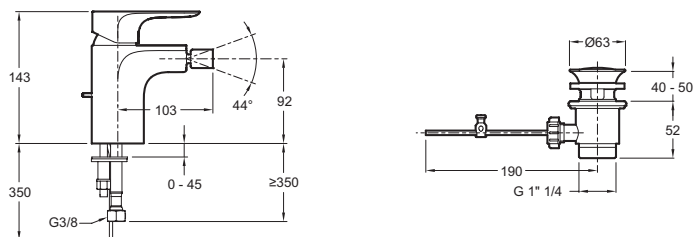

E72279

Collection : ALEO

Couleur* :

CP - Chrome

Principaux atouts :

Caractéristiques techniques

- POIDS : 2,1 kg
- TYPE : Mitigeur
- HAUTEUR TOTALE DU ROBINET (MM) : 143
- RACCORDS : Avec flexibles d'alimentation
- VIDAGE : Avec vidage
- TYPE D'INSTALLATION : 1 trou
- NORMES ET RÉGLEMENTATIONS : ACS : 10 ACC LY 113
- DÉBIT (L/MN SOUS 3 BARS) : 5 l/mn
- SAILLIE DU BEC (MM) : 103
- MÉCANISME : Cartouche à disques céramique
- TYPE DE BEC : Rotule orientable
- GARANTIE MÉCANISME : 5 ans

Bénéfices consommateurs

- Débit limité à 5 l/mn pour une économie d'eau et un confort d'utilisation - moins de risques d'éclaboussures

Dessin technique

Descriptif CCTP : Mitigeur bidet avec flexibles d'alimentation. E72279. Collection : ALEO. POIDS : 2,1 kg. NORMES ET RÉGLEMENTATIONS : ACS : 10 ACC LY 113. TYPE : Mitigeur. DÉBIT (L/MN SOUS 3 BARS) : 5 l/mn. HAUTEUR TOTALE DU ROBINET (MM) : 143. SAILLIE DU BEC (MM) : 103. RACCORDS : Avec flexibles d'alimentation. MÉCANISME : Cartouche à disques céramique. VIDAGE : Avec vidage. TYPE DE BEC : Rotule orientable. TYPE D'INSTALLATION : 1 trou. GARANTIE MÉCANISME : 5 ans.