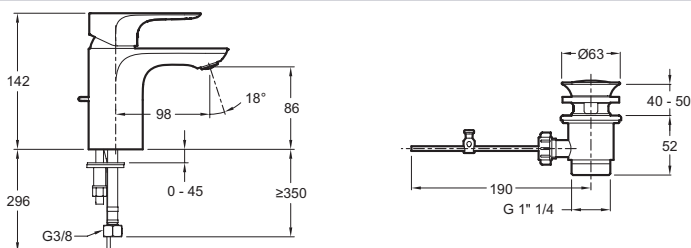

E72275-4

Collection : ALEO

Couleur* :

CP - Chrome

Principaux atouts :

Caractéristiques techniques

- POIDS : 1,4 kg
- NORMES ET RÉGLEMENTATIONS : NF : I - ECAU : E00 Ch2 A3 U3 (Ps3) - ACS : 10 ACCLY 113
- DÉBIT (L/MN SOUS 3 BARS) : 5 l/mn
- SAILLIE DU BEC (MM) : 98
- MÉCANISME : Cartouche à disques céramique
- TYPE D'INSTALLATION : 1 trou
- TYPE D'INSTALLATION : 1 trou
- TYPE : Mitigeur
- HAUTEUR TOTALE DU ROBINET (MM) : 142
- RACCORDS : Avec flexibles d'alimentation
- VIDAGE : Avec vidage
- GARANTIE MÉCANISME : 5 ans

Dessin technique

Descriptif CCTP : Mitigeur lavabo - avec système d'installation breveté 5l35". E72275-4. Collection : ALEO. POIDS : 1,4 kg. TYPE D'INSTALLATION : 1 trou. NORMES ET RÉGLEMENTATIONS : NF : I - ECAU : E00 Ch2 A3 U3 (Ps3) - ACS : 10 ACCLY 113. TYPE : Mitigeur. DÉBIT (L/MN SOUS 3 BARS) : 5 l/mn. HAUTEUR TOTALE DU ROBINET (MM) : 142. SAILLIE DU BEC (MM) : 98. RACCORDS : Avec flexibles d'alimentation. MÉCANISME : Cartouche à disques céramique. VIDAGE : Avec vidage. TYPE D'INSTALLATION : 1 trou. GARANTIE MÉCANISME : 5 ans.