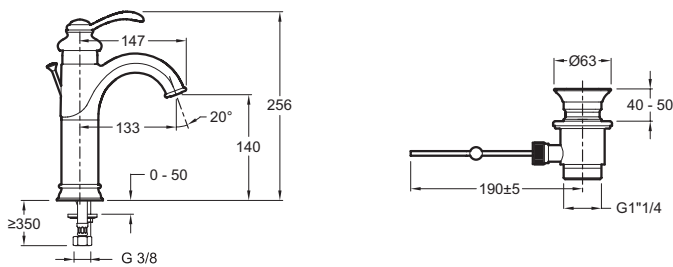

E72091

Collection : FAIRFAX

Couleur* :

CP - Chrome

Principaux atouts :

Caractéristiques techniques

- POIDS : 2,6 kg
- DÉBIT (L/MN SOUS 3 BARS) : 12 l/mn
- MÉCANISME : Cartouche à disques céramique
- GARANTIE MÉCANISME : 5 ans
- Aérateur anti-calcaire intégré
- TYPE : Mitigeur
- RACCORDS : Avec flexibles d'alimentation
- TYPE D'INSTALLATION : 1 trou
- Bague-limiteur de température
- Bonde de vidage

Bénéfices consommateurs

- S'associe aux vasques à poser avec trop-plein

Dessin technique

Descriptif CCTP : Mitigeur lavabo - modèle haut - avec flexibles d'alimentation. E72091. Collection : FAIRFAX. POIDS : 2,6 kg. TYPE : Mitigeur. DÉBIT (L/MN SOUS 3 BARS) : 12 l/mn. RACCORDS : Avec flexibles d'alimentation. MÉCANISME : Cartouche à disques céramique. TYPE D'INSTALLATION : 1 trou. GARANTIE MÉCANISME : 5 ans. Bague-limiteur de température. Aérateur anti-calcaire intégré. Bonde de vidage.