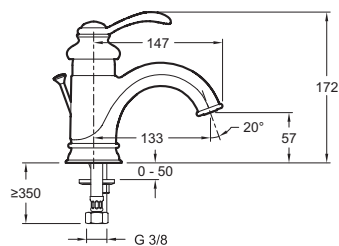

E72090

Collection : FAIRFAX

Couleur* :

CP - Chrome

Principaux atouts :

Caractéristiques techniques

- POIDS : 2,1 kg
- DÉBIT (L/MN SOUS 3 BARS) : 12 l/mn
- MÉCANISME : Cartouche à disques céramique
- GARANTIE MÉCANISME : 5 ans
- Aérateur anti-calcaire intégré
- TYPE : Mitigeur
- RACCORDS : Avec flexibles d'alimentation
- TYPE D'INSTALLATION : 1 trou
- Le charme rétro associé à la modernité d'un mitigeur

Dessin technique

Descriptif CCTP : Mitigeur lavabo avec flexibles d'alimentation. E72090. Collection : FAIRFAX. POIDS : 2,1 kg. TYPE : Mitigeur. DÉBIT (L/MN SOUS 3 BARS) : 12 l/mn. RACCORDS : Avec flexibles d'alimentation. MÉCANISME : Cartouche à disques céramique. TYPE D'INSTALLATION : 1 trou. GARANTIE MÉCANISME : 5 ans. Le charme rétro associé à la modernité d'un mitigeur. Aérateur anti-calcaire intégré.