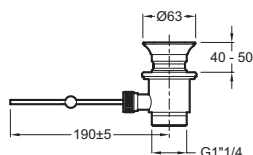

E72090

Collection : FAIRFAX

Couleur* :

CP - Chrome

Principaux atouts :

Caractéristiques techniques

- POIDS : 2,1 kg
- DÉBIT (L/MN SOUS 3 BARS) : 12 l/mn
- MÉCANISME : Cartouche à disques céramique
- GARANTIE MÉCANISME : 5 ans
- Aérateur anti-calcaire intégré
- TYPE : Mitigeur
- RACCORDS : Avec flexibles d'alimentation
- TYPE D'INSTALLATION : 1 trou
- Le charme rétro associé à la modernité d'un mitigeur

Dessin technique

Descriptif CCTP : Mitigeur lavabo avec flexibles d'alimentation. E72090. Collection : FAIRFAX. POIDS : 2,1 kg. TYPE : Mitigeur. DÉBIT (L/MN SOUS 3 BARS) : 12 l/mn. RACCORDS : Avec flexibles d'alimentation. MÉCANISME : Cartouche à disques céramique. TYPE D'INSTALLATION : 1 trou. GARANTIE MÉCANISME : 5 ans. Le charme rétro associé à la modernité d'un mitigeur. Aérateur anti-calcaire intégré.