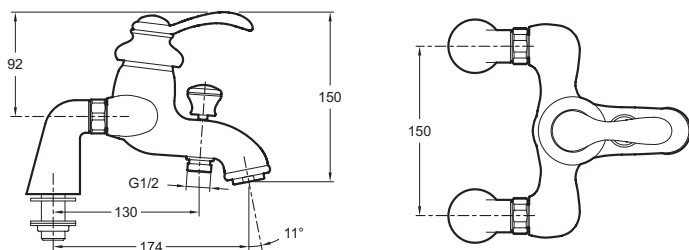

E71091

Collection : FAIRFAX

Couleur* :

CP - Chrome

Principaux atouts :

Caractéristiques techniques

- POIDS : 2,7 kg
- DÉBIT (L/MN SOUS 3 BARS) : 20 l/mn
- MÉCANISME : Cartouche à disques céramique
- VIDAGE : Avec vidage
- GARANTIE MÉCANISME : 5 ans
- TYPE : Mitigeur
- RACCORDS : Avec raccords colonnettes
- ENTRAXE (MM) : 150
- INVERSEUR : Automatique verrouillable

Dessin technique

Descriptif CCTP : Mitigeur bain-douche sur gorge. E71091. Collection : FAIRFAX. POIDS : 2,7 kg. TYPE : Mitigeur. DÉBIT (L/MN SOUS 3 BARS) : 20 l/mn. RACCORDS : Avec raccords colonnettes. MÉCANISME : Cartouche à disques céramique. ENTRAXE (MM) : 150. VIDAGE : Avec vidage. INVERSEUR : Automatique verrouillable. GARANTIE MÉCANISME : 5 ans.