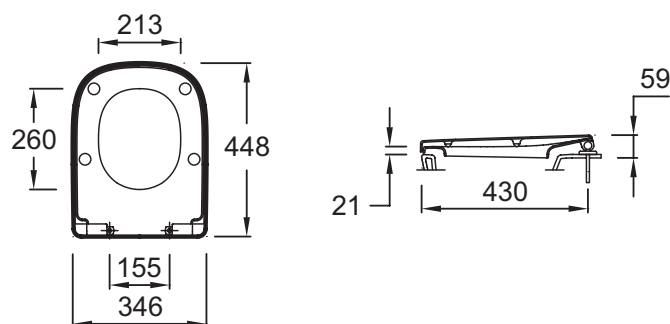

E70024

Collection : STRUKTURA

Couleur* :

00 - Blanc

Principaux atouts :

Caractéristiques techniques

- POIDS : 2,3 kg
- NORMES ET RÉGLEMENTATIONS : NF
- TYPE D'ABATTANT : Déclipsable à descente progressive
- CHARNIÈRES : Métal
- GARANTIE DE L'ABATTANT : 2 ans
- MATÉRIAU : Thermodur
- TYPE D'ACCESSOIRE : Abattant standard
- MATÉRIAU DE L'ABATTANT : Thermodur
- ABATTANT ANTIBACTÉRIEN : Non
- CONDITIONNEMENT : 1 colis

Dessin technique

Descriptif CCTP : Abattant thermodur à descente progressive. E70024. Collection : STRUKTURA. POIDS : 2,3 kg. MATÉRIAU : Thermodur. NORMES ET RÉGLEMENTATIONS : NF. TYPE D'ACCESSOIRE : Abattant standard. TYPE D'ABATTANT : Déclipsable à descente progressive. MATÉRIAU DE L'ABATTANT : Thermodur. CHARNIÈRES : Métal. ABATTANT ANTIBACTÉRIEN : Non. GARANTIE DE L'ABATTANT : 2 ans. CONDITIONNEMENT : 1 colis.