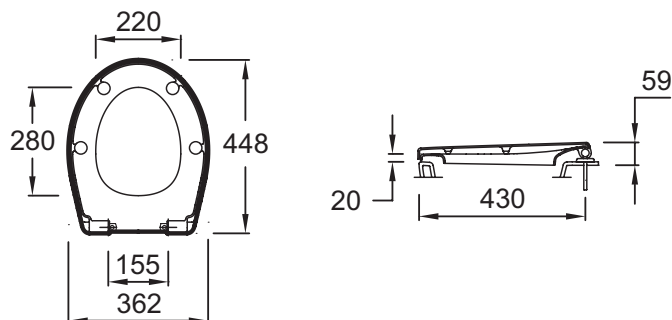

E70021

Collection : PATIO

Couleur* :

00 - Blanc

Principaux atouts :

Caractéristiques techniques

- POIDS : 1,9 kg
- TYPE D'ACCESSOIRE : Abattant standard
- TYPE D'ABATTANT : Déclipsable à descente progressive
- MATÉRIAU : Thermodur
- BRIDE : Sans bride
- Charnières métal inox

Dessin technique

Descriptif CCTP : Abattant thermodur à descente progressive. E70021. Collection : PATIO. POIDS : 1,9 kg. MATÉRIAU : Thermodur. TYPE D'ACCESSOIRE : Abattant standard. BRIDE : Sans bride. TYPE D'ABATTANT : Déclipsable à descente progressive. Charnières métal inox.