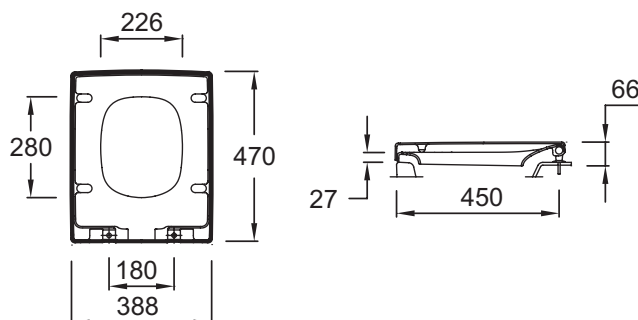

### Caractéristiques techniques

- POIDS : 3,4 kg
- TYPE D'ACCESSOIRE : Abattant Standard
- Charnières métal
- MATÉRIAU : Thermodur
- TYPE D'ABATTANT : A descente progressive

### Dessin technique

Descriptif CCTP : Abattant thermodur. E70019. Collection : TERRACE. POIDS : 3,4 kg. MATÉRIAU : Thermodur. TYPE D'ACCESSOIRE : Abattant Standard. TYPE D'ABATTANT : A descente progressive. Charnières métal.