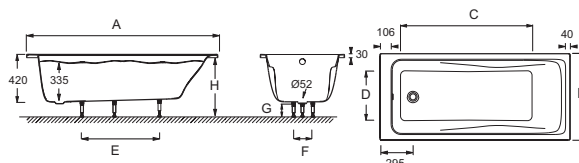

E6D231

Collection : ODÉON UP

Couleur* :

00 - Blanc

Principaux atouts :

Caractéristiques techniques

- POIDS : 19 kg
- TYPE D'INSTALLATION : Encastré
- FORME : Rectangulaire
- DIAMÈTRE DE BONDE (CM) : 5,2 cm
- PRODUIT INCLUS : Pieds
- MARCHE-PIEDS : Non fourni
- TABLIER ASSOCIÉ EN OPTION : en option
- LARGEUR INTÉRIEURE FOND DE CUVE : 50 cm
- EQUIPABLE EN BALNÉO : Non
- OPTIONS : Vidage (câble 1 m) avec bonde à recouvrement E70174, pare-bain 1 volet E4932; Coussin noir à ventouses (E6752-9K) et Poignées (E6752-CP)

- MATÉRIAU : Acrylique
- VOLUME (L) : 245/175
- HAUTEUR DES PIEDS : de 12 à 16 cm
- INFORMATIONS COMPLÉMENTAIRES : Contre un mur
- PIEDS : Fournis
- VIDAGE : Non fourni
- LONGUEUR INTÉRIEURE FOND DE CUVE : 128 cm
- Baignoire deux places : Non
- GARANTIE : 10 ans

Dessin technique

Mm	E6D230	E6D231	E6D232	E6D233	E6D234	E6D235
A	1800 ⁻¹	1800 ⁻¹	1700 ⁻¹	1702 ⁻¹	1600 ⁻¹	1498 ⁻¹
B	902 ⁻¹	883 ⁻¹	755 ⁻¹	705 ⁻¹	755 ⁻¹	700 ⁻¹
C	1280	1280	1180	1180	1080	980
D	600	590	450	450	450	400
E	900	900	750	750	750	650
F	300	300	200	200	200	140
G	118/158	120/160	120/160	120/160	115/155	118/163
H	525/565	535/575	530/570	530/570	525/565	533/578

Descriptif CCTP : Baignoire en acrylique. E6D231. Collection : ODÉON UP. POIDS : 19 kg. MATÉRIAU : Acrylique. TYPE D'INSTALLATION : Encastré. VOLUME (L) : 245/175. FORME : Rectangulaire. HAUTEUR DES PIEDS : de 12 à 16 cm. DIAMÈTRE DE BONDE (CM) : 5,2 cm. INFORMATIONS COMPLÉMENTAIRES : Contre un mur. PRODUIT INCLUS : Pieds. PIEDS : Fournis. MARCHE-PIEDS : Non fourni. VIDAGE : Non fourni. TABLIER ASSOCIÉ EN OPTION : en option. LONGUEUR INTÉRIEURE FOND DE CUVE : 128 cm. LARGEUR INTÉRIEURE FOND DE CUVE : 50 cm. Baignoire deux places : Non. EQUIPABLE EN BALNÉO : Non. GARANTIE : 10 ans. OPTIONS : Vidage (câble 1 m) avec bonde à recouvrement E70174, pare-bain 1 volet E4932; Coussin noir à ventouses (E6752-9K) et Poignées (E6752-CP).