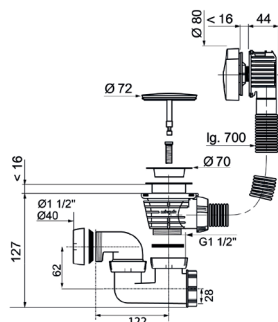

E6D159

Collection : Hors collection

Couleur* :

CP - Chrome

Principaux atouts :

Caractéristiques techniques

- DIMENSIONS : 70 x cm
- TYPES D'ACCESSOIRE : Vidage
- Composé de la manette (EWA853-CP) et du clapet (EWA852-CP)
- POIDS : 0,6 kg
- Vidage à câble d'une longueur 70 cm qui peut équiper toutes les baignoires acrylique, Flight et fonte Jacob Delafon sauf Evok, Doble, Bain-Douche Néo, Malice, Capsule, Odéon Rive Gauche (vidage central) et Cléo

Vidage E6D159-CP	
Manette	EWA853-CP
Clapet	EWA852-CP

Descriptif CCTP : Vidage baignoire. E6D159. Collection : Hors collection. DIMENSIONS : 70 x cm. POIDS : 0,6 kg. TYPES D'ACCESSOIRE : Vidage. Vidage à câble d'une longueur 70 cm qui peut équiper toutes les baignoires acrylique, Flight et fonte Jacob Delafon sauf Evok, Doble, Bain-Douche Néo, Malice, Capsule, Odéon Rive Gauche (vidage central) et Cléo. Composé de la manette (EWA853-CP) et du clapet (EWA852-CP).