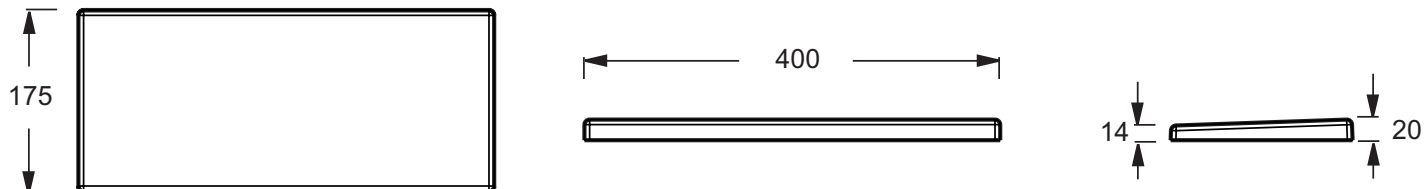

### Caractéristiques techniques

- DIMENSIONS : 39,50 x 17 x 2 cm
- TYPES D'ACCESSOIRE : Coussin

- POIDS : 2 kg

### Dessin technique

Descriptif CCTP : Coussin. E6D157. Collection : GRANDS BOULEVARDS. DIMENSIONS : 39,50 x 17 x 2 cm. POIDS : 2 kg. TYPES D'ACCESSOIRE : Coussin.