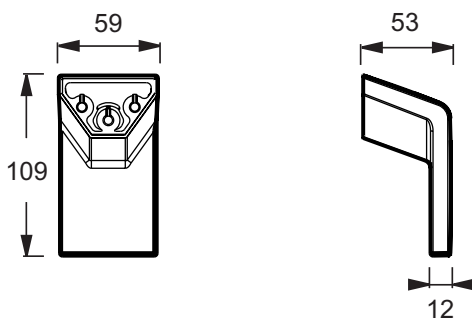

### Caractéristiques techniques

- POIDS : 1 kg
- TABLIER ASSOCIÉ EN OPTION : Non
- BAIGNOIRE DEUX PLACES : Non
- TYPES D'ACCESSOIRE : Poignées
- PARE-BAIN ASSOCIÉ EN OPTION : Non
- EQUIPABLE EN BALNÉO : Non

### Dessin technique

Descriptif CCTP : Jeu de 2 poignées. E6D155. Collection : ODÉON RIVE GAUCHE. POIDS : 1 kg. TYPES D'ACCESSOIRE : Poignées. TABLIER ASSOCIÉ EN OPTION : Non. PARE-BAIN ASSOCIÉ EN OPTION : Non. BAIGNOIRE DEUX PLACES : Non. EQUIPABLE EN BALNÉO : Non.