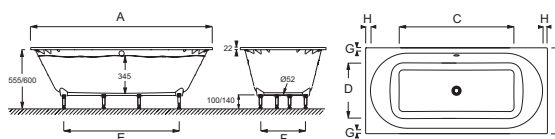

E6D153

Collection : ODÉON RIVE GAUCHE

Couleur* :

00 - Blanc

Principaux atouts :

Caractéristiques techniques

- DIMENSIONS : 180 x 80 x 55,50 cm
- MATÉRIAU : Flight
- VOLUME (L) : 275/205
- HAUTEUR DES PIEDS : de 10 à 14 cm
- INFORMATIONS COMPLÉMENTAIRES : Contre un mur
- PRODUIT INCLUS : Pieds
- MARCHE-PIEDS : Non fourni
- LONGUEUR INTÉRIEURE FOND DE CUVE : 132 cm
- GARANTIE : 10 ans
- INSTALLATION : À installer avec une robinetterie murale
- POIDS : 53 kg
- TYPE D'INSTALLATION : Encastré
- FORME : Rectangulaire
- DIAMÈTRE DE BONDE (CM) : 5,2 cm
- TYPES D'ACCESSOIRE : Poignées chromées (en option)
- PIEDS : Fournis
- VIDAGE : Non fourni
- LARGEUR INTÉRIEURE FOND DE CUVE : 55 cm
- OPTION : Poignées chromées et tablier en aluminium blanc

Produits requis

- E70174 : Vidage baignoire
- E6D134 : Vidage baignoire

Bénéfices installateurs

- ROBINETTERIE : A installer avec une robinetterie murale
- INSTALLATION FACILE : Pieds réglables Quick clip livrés de série
- VIDAGE : Un vidage standard s'adapte sur cette baignoire

Produits complémentaires

- E4932 : Pare-bain
- E4931 : Pare-bain
- E6D155 : Jeu de 2 poignées

Dessin technique

	E6D152-00	E6D153-00
A	1700 ^{±3}	1800 ^{±3}
B	750 ^{±3}	850 ^{±3}
C	1220	1320
D	450	550
E	1040	1140
F	350	450
G	50	50
H	58	58

Descriptif CCTP : Baignoire en Flight. E6D153. Collection : ODÉON RIVE GAUCHE. DIMENSIONS : 180 x 80 x 55,50 cm. POIDS : 53 kg. MATÉRIAU : Flight. TYPE D'INSTALLATION : Encastré. VOLUME (L) : 275/205. FORME : Rectangulaire. HAUTEUR DES PIEDS : de 10 à 14 cm. DIAMÈTRE DE BONDE (CM) : 5,2 cm. INFORMATIONS COMPLÉMENTAIRES : Contre un mur. TYPES D'ACCESSOIRE : Poignées chromées (en option). PRODUIT INCLUS : Pieds. PIEDS : Fournis. MARCHE-PIEDS : Non fourni. VIDAGE : Non fourni. LONGUEUR INTÉRIEURE FOND DE CUVE : 132 cm. LARGEUR INTÉRIEURE FOND DE CUVE : 55 cm. GARANTIE : 10 ans. OPTION : Poignées chromées et tablier en aluminium blanc. INSTALLATION : À installer avec une robinetterie murale.