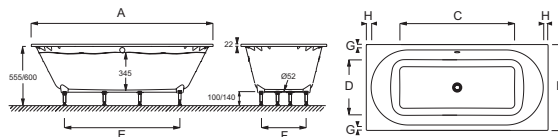

Descriptif CCTP : Baignoire rectangulaire 170 x 75 cm. E6D152. Collection : ODÉON RIVE GAUCHE. DIMENSIONS : 170 x 75 x 57,70 cm. POIDS : 50 kg. MATÉRIAU : Flight. TYPE D'INSTALLATION : Encastré. VOLUME (L) : 220/150. FORME : Rectangulaire. HAUTEUR DES PIEDS : de 10 à 14 cm. DIAMÈTRE DE BONDE (CM) : 5,2 cm. INFORMATIONS COMPLÉMENTAIRES : Contre un mur. TYPES D'ACCESSOIRE : Poignées chromées en option. PIEDS : Fournis. MARCHE-PIEDS : Non fourni. VIDAGE : Non fourni. TABLIER ASSOCIÉ EN OPTION : Oui. PARE-BAIN ASSOCIÉ EN OPTION : Oui. LONGUEUR INTÉRIEURE FOND DE CUVE : 122 cm. LARGEUR INTÉRIEURE FOND DE CUVE : 45 cm. BAIGNOIRE DEUX PLACES : Oui. EQUIPABLE EN BALNÉO : Non. GARANTIE : 10 ans. OPTION : Poignées chromées et tablier en aluminium blanc. LIVRÉ AVEC : Pieds réglables Quick clip. INSTALLATION : À installer avec une robinetterie murale.

	E6D152-00	E6D153-00
A	1700 ^{±1}	1800 ^{±1}
B	750 ^{±1}	850 ^{±1}
C	1220	1320
D	450	550
E	1040	1140
F	350	450
G	50	50
H	58	58

Descriptif CCTP : Baignoire rectangulaire 170 x 75 cm. E6D152. Collection : ODÉON RIVE GAUCHE. DIMENSIONS : 170 x 75 x 57,70 cm. POIDS : 50 kg. MATÉRIAU : Flight. TYPE D'INSTALLATION : Encastré. VOLUME (L) : 220/150. FORME : Rectangulaire. HAUTEUR DES PIEDS : de 10 à 14 cm. DIAMÈTRE DE BONDE (CM) : 5,2 cm. INFORMATIONS COMPLÉMENTAIRES : Contre un mur. TYPES D'ACCESSOIRE : Poignées chromées en option. PIEDS : Fournis. MARCHE-PIEDS : Non fourni. VIDAGE : Non fourni. TABLIER ASSOCIÉ EN OPTION : Oui. PARE-BAIN ASSOCIÉ EN OPTION : Oui. LONGUEUR INTÉRIEURE FOND DE CUVE : 122 cm. LARGEUR INTÉRIEURE FOND DE CUVE : 45 cm. BAIGNOIRE DEUX PLACES : Oui. EQUIPABLE EN BALNÉO : Non. GARANTIE : 10 ans. OPTION : Poignées chromées et tablier en aluminium blanc. LIVRÉ AVEC : Pieds réglables Quick clip. INSTALLATION : À installer avec une robinetterie murale.