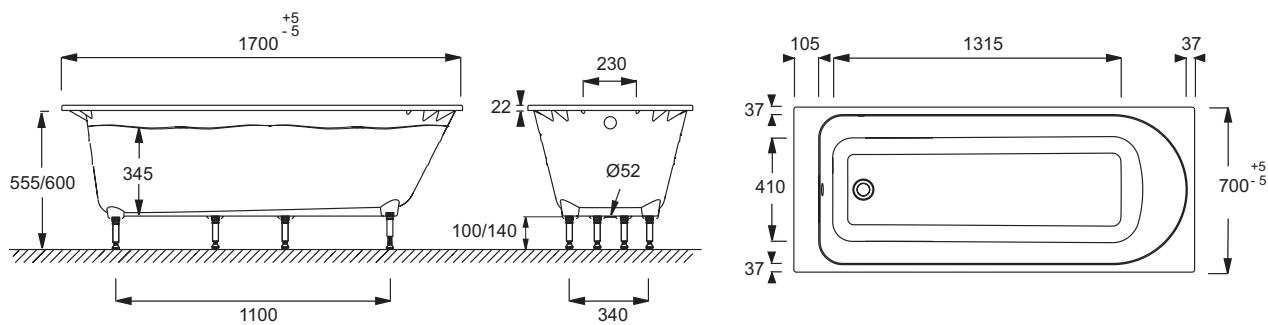

Descriptif CCTP : Baignoire rectangulaire 170 x 70 cm. E6D151. Collection : ODÉON RIVE GAUCHE. DIMENSIONS : 170 x 70 x 57,70 cm. POIDS : 46 kg. MATÉRIAU : Flight. TYPE D'INSTALLATION : Encastré. VOLUME (L) : 214/144. FORME : Rectangulaire. HAUTEUR DES PIEDS : de 10 à 14 cm. DIAMÈTRE DE BONDE (CM) : 5,2 cm. INFORMATIONS COMPLÉMENTAIRES : Contre un mur. PIEDS : Fournis. MARCHE-PIEDS : Non fourni. VIDAGE : Non fourni. TABLIER ASSOCIÉ EN OPTION : Oui. PARE-BAIN ASSOCIÉ EN OPTION : Oui. LONGUEUR INTÉRIEURE FOND DE CUVE : 131,5 cm. LARGEUR INTÉRIEURE FOND DE CUVE : 41 cm. BAIGNOIRE DEUX PLACES : Non. EQUIPABLE EN BALNÉO : Non. GARANTIE : 10 ans. OPTION : Poignées chromées et tablier en aluminium blanc. INSTALLATION : À installer avec une robinetterie murale ou sur gorge (entraxe maxi 150 mm). LIVRÉ AVEC : Pieds réglables Quick clip.

Dessin technique

Descriptif CCTP : Baignoire rectangulaire 170 x 70 cm. E6D151. Collection : ODÉON RIVE GAUCHE. DIMENSIONS : 170 x 70 x 57,70 cm. POIDS : 46 kg. MATÉRIAU : Flight. TYPE D'INSTALLATION : Encastré. VOLUME (L) : 214/144. FORME : Rectangulaire. HAUTEUR DES PIEDS : de 10 à 14 cm. DIAMÈTRE DE BONDE (CM) : 5,2 cm. INFORMATIONS COMPLÉMENTAIRES : Contre un mur. PIEDS : Fournis. MARCHÉ-PIEDS : Non fourni. VIDAGE : Non fourni. TABLIER ASSOCIÉ EN OPTION : Oui. PARE-BAIN ASSOCIÉ EN OPTION : Oui. LONGUEUR INTÉRIEURE FOND DE CUVE : 131,5 cm. LARGEUR INTÉRIEURE FOND DE CUVE : 41 cm. BAIGNOIRE DEUX PLACES : Non. EQUIPABLE EN BALNÉO : Non. GARANTIE : 10 ans. OPTION : Poignées chromées et tablier en aluminium blanc. INSTALLATION : À installer avec une robinetterie murale ou sur gorge (entraxe maxi 150 mm). LIVRÉ AVEC : Pieds réglables Quick clip.