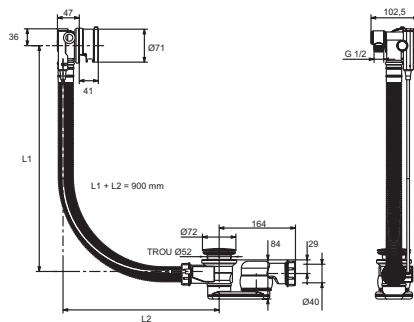

E6D134

Collection : Hors collection

Couleur* :

CP - Chrome

Principaux atouts :

Caractéristiques techniques

- POIDS : 0,6 kg
- INFORMATIONS COMPLÉMENTAIRES : Rond
- TABLIER ASSOCIÉ EN OPTION : Non
- LONGUEUR INTÉRIEURE FOND DE CUVE : 122 cm
- BAIGNOIRE DEUX PLACES : Non
- Vidage avec alimentation par le trop-plein, siphon extra-plat (85 mm de haut en dessous du trou de vidage) et câble long (775 mm) Finition Chrome pour le trop plein et le capot du vidage A installer avec une robinetterie murale type Modulo Compatible sur tous les modèles de baignoires acrylique (sauf collection Evok) Ce modèle n'est pas compatible sur la baignoire Elite avec trop plein oblong

Dessin technique

Vidage E6D134-CP	
Manette	EWA828-CP
Clapet	EWA752-CP

Descriptif CCTP : Vidage baignoire. E6D134. Collection : Hors collection. POIDS : 0,6 kg. NORMES ET RÉGLEMENTATIONS : A.C.S.. INFORMATIONS COMPLÉMENTAIRES : Rond. TYPES D'ACCESSOIRE : Vidage. TABLIER ASSOCIÉ EN OPTION : Non. PARE-BAIN ASSOCIÉ EN OPTION : Non. LONGUEUR INTÉRIEURE FOND DE CUVE : 122 cm. LARGEUR INTÉRIEURE FOND DE CUVE : de 63 à 43 cm. BAIGNOIRE DEUX PLACES : Non. EQUIPABLE EN BALNÉO : Non. Vidage avec alimentation par le trop-plein, siphon extra-plat (85 mm de haut en dessous du trou de vidage) et câble long (775 mm) Finition Chrome pour le trop plein et le capot du vidage A installer avec une robinetterie murale type Modulo Compatible sur tous les modèles de baignoires acrylique (sauf collection Evok) Ce modèle n'est pas compatible sur la baignoire Elite avec trop plein oblong. Compatible sur tous les modèles de baignoires acrylique (sauf collection Evok). Ce modèle n'est pas compatible sur la baignoire Elite avec trop-plein oblong..