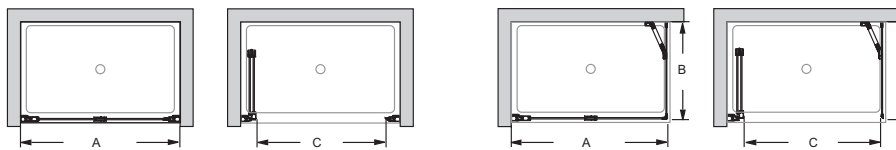

E6D129

Collection : CAPSULE

Couleur* :

GA - Profils chromés

Principaux atouts :

Caractéristiques techniques

- DIMENSIONS : 90 x 140 x 140 cm
- MATÉRIAU : Verre
- POIDS : 30 kg
- TYPE D'INSTALLATION : En angle

Dessin technique

	E6D126-GA	E6D127-GA	E6D128-GA	E6D129-GA
Mm	1200	1400	1200	1400
A mini/maxi	1164/1200	1364/1400	1164/1182	1364/1382
Mm			800	900
B mini/maxi			764/782	864/882
C	1050	1250	1050	1250
D	556	656	590	690
E	510	610	510	610

Descriptif CCTP : Pare-douche 2 volets. E6D129. Collection : CAPSULE. DIMENSIONS : 90 x 140 x 140 cm. POIDS : 30 kg. MATÉRIAU : Verre. TYPE D'INSTALLATION : En angle.

*En raison des variations possibles dans le réglage de votre ordinateur et de votre imprimante, de facteurs techniques et des caractéristiques particulières de certaines de nos finitions, les couleurs ne sont pas représentatives de la réalité mais sont seulement une indication.