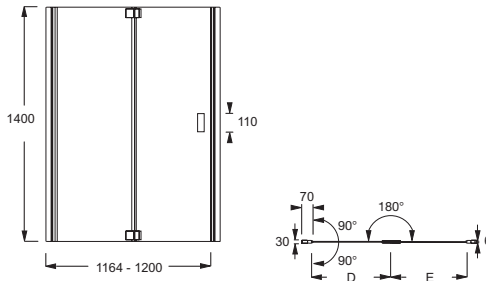

E6D129

Collection : CAPSULE

Couleur* :

GA - Profils chromés

Principaux atouts :

Caractéristiques techniques

- DIMENSIONS : 90 x 140 x 140 cm
- MATÉRIAU : Verre
- POIDS : 30 kg
- TYPE D'INSTALLATION : En angle

Dessin technique

	E6D126-GA	E6D127-GA	E6D128-GA	E6D129-GA
Mm	1200	1400	1200	1400
A mini/maxi	1164/1200	1364/1400	1164/1182	1364/1382
Mm			800	900
B mini/maxi			764/782	864/882
C	1050	1250	1050	1250
D	556	656	590	690
E	510	610	510	610

Descriptif CCTP : Pare-douche 2 volets. E6D129. Collection : CAPSULE. DIMENSIONS : 90 x 140 x 140 cm. POIDS : 30 kg. MATÉRIAU : Verre. TYPE D'INSTALLATION : En angle.

*En raison des variations possibles dans le réglage de votre ordinateur et de votre imprimante, de facteurs techniques et des caractéristiques particulières de certaines de nos finitions, les couleurs ne sont pas représentatives de la réalité mais sont seulement une indication.