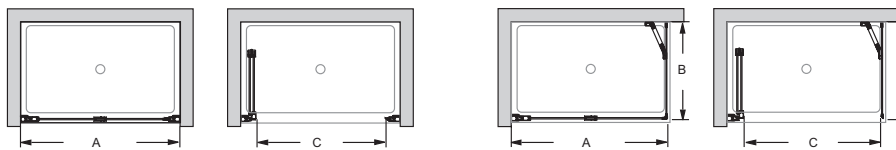

E6D128

Collection : CAPSULE

Couleur* :

GA - Profils chromés

Principaux atouts :

Caractéristiques techniques

- DIMENSIONS : 80 x 120 x 140 cm
- MATÉRIAU : Verre
- POIDS : 28 kg
- TYPE D'INSTALLATION : En angle

Dessin technique

	E6D126-GA	E6D127-GA	E6D128-GA	E6D129-GA
Mm	1200	1400	1200	1400
A mini/maxi	1164/1200	1364/1400	1164/1182	1364/1382
Mm			800	900
B mini/maxi			764/782	864/882
C	1050	1250	1050	1250
D	556	656	590	690
E	510	610	510	610

Descriptif CCTP : Pare-douche. E6D128. Collection : CAPSULE. DIMENSIONS : 80 x 120 x 140 cm. POIDS : 28 kg. MATÉRIAU : Verre. TYPE D'INSTALLATION : En angle.

*En raison des variations possibles dans le réglage de votre ordinateur et de votre imprimante, de facteurs techniques et des caractéristiques particulières de certaines de nos finitions, les couleurs ne sont pas représentatives de la réalité mais sont seulement une indication.