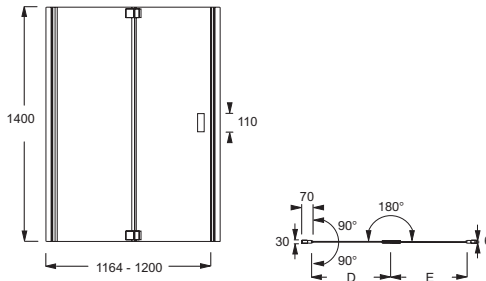

E6D128

Collection : CAPSULE

Couleur* :

GA - Profils chromés

Principaux atouts :

Caractéristiques techniques

- DIMENSIONS : 80 x 120 x 140 cm
- MATÉRIAU : Verre
- POIDS : 28 kg
- TYPE D'INSTALLATION : En angle

Dessin technique

	E6D126-GA	E6D127-GA	E6D128-GA	E6D129-GA
Mm	1200	1400	1200	1400
A mini/maxi	1164/1200	1364/1400	1164/1182	1364/1382
Mm			800	900
B mini/maxi			764/782	864/882
C	1050	1250	1050	1250
D	556	656	590	690
E	510	610	510	610

Descriptif CCTP : Pare-douche. E6D128. Collection : CAPSULE. DIMENSIONS : 80 x 120 x 140 cm. POIDS : 28 kg. MATÉRIAU : Verre. TYPE D'INSTALLATION : En angle.

*En raison des variations possibles dans le réglage de votre ordinateur et de votre imprimante, de facteurs techniques et des caractéristiques particulières de certaines de nos finitions, les couleurs ne sont pas représentatives de la réalité mais sont seulement une indication.