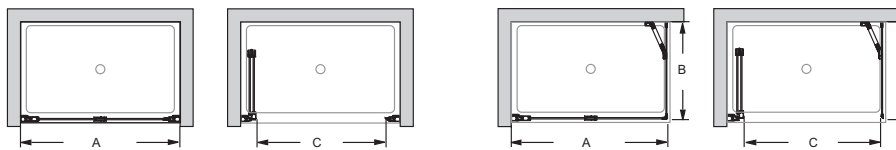

Collection : CAPSULE

Couleur* :

GA - Profils chromés

Principaux atouts :

Caractéristiques techniques

- DIMENSIONS : 0 x 140 x 140 cm
- MATÉRIAU : Verre

• POIDS : 23 kg

Dessin technique

	E6D126-GA	E6D127-GA	E6D128-GA	E6D129-GA
Mm	1200	1400	1200	1400
A mini/maxi	1164/1200	1364/1400	1164/1182	1364/1382
Mm			800	900
B mini/maxi			764/782	864/882
C	1050	1250	1050	1250
D	556	656	590	690
E	510	610	510	610

Descriptif CCTP : Pare-douche 2 volets. E6D127. Collection : CAPSULE. DIMENSIONS : 0 x 140 x 140 cm. POIDS : 23 kg. MATÉRIAU : Verre.

*En raison des variations possibles dans le réglage de votre ordinateur et de votre imprimante, de facteurs techniques et des caractéristiques particulières de certaines de nos finitions, les couleurs ne sont pas représentatives de la réalité mais sont seulement une indication.