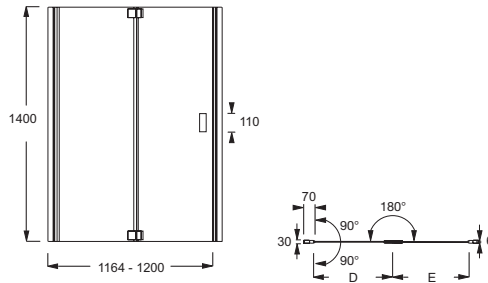

Collection : CAPSULE

Couleur* :

GA - Profils chromés

Principaux atouts :

Caractéristiques techniques

- DIMENSIONS : 0 x 140 x 140 cm
- MATÉRIAU : Verre

• POIDS : 23 kg

Dessin technique

	E6D126-GA	E6D127-GA	E6D128-GA	E6D129-GA
Mm	1200	1400	1200	1400
A mini/maxi	1164/1200	1364/1400	1164/1182	1364/1382
Mm			800	900
B mini/maxi			764/782	864/882
C	1050	1250	1050	1250
D	556	656	590	690
E	510	610	510	610

Descriptif CCTP : Pare-douche 2 volets. E6D127. Collection : CAPSULE. DIMENSIONS : 0 x 140 x 140 cm. POIDS : 23 kg. MATÉRIAU : Verre.

*En raison des variations possibles dans le réglage de votre ordinateur et de votre imprimante, de facteurs techniques et des caractéristiques particulières de certaines de nos finitions, les couleurs ne sont pas représentatives de la réalité mais sont seulement une indication.