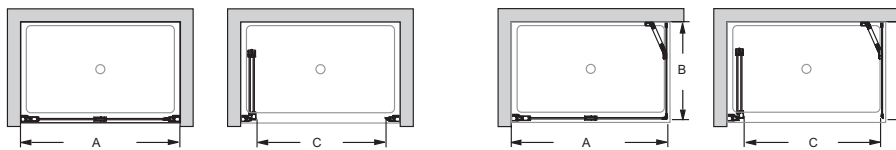

**E6D126**

**Collection :** CAPSULE

**Couleur\* :**

GA - Profils chromés

**Principaux atouts :**

**Caractéristiques techniques**

- DIMENSIONS : 0 x 120 x 140 cm
- MATÉRIAU : Verre

• POIDS : 21 kg

**Dessin technique**

	E6D126-GA	E6D127-GA	E6D128-GA	E6D129-GA
Mm	1200	1400	1200	1400
A mini/maxi	1164/1200	1364/1400	1164/1182	1364/1382
Mm			800	900
B mini/maxi			764/782	864/882
C	1050	1250	1050	1250
D	556	656	590	690
E	510	610	510	610

Descriptif CCTP : Pare-douche. E6D126. Collection : CAPSULE. DIMENSIONS : 0 x 120 x 140 cm. POIDS : 21 kg. MATÉRIAU : Verre.

\*En raison des variations possibles dans le réglage de votre ordinateur et de votre imprimante, de facteurs techniques et des caractéristiques particulières de certaines de nos finitions, les couleurs ne sont pas représentatives de la réalité mais sont seulement une indication.