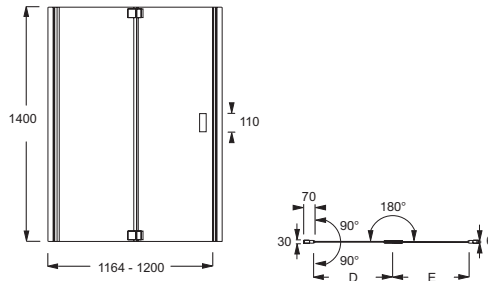

**E6D126**

**Collection :** CAPSULE

**Couleur\* :**

GA - Profils chromés

**Principaux atouts :**

**Caractéristiques techniques**

- DIMENSIONS : 0 x 120 x 140 cm
- MATÉRIAU : Verre

• POIDS : 21 kg

**Dessin technique**

	E6D126-GA	E6D127-GA	E6D128-GA	E6D129-GA
Mm	1200	1400	1200	1400
A mini/maxi	1164/1200	1364/1400	1164/1182	1364/1382
Mm			800	900
B mini/maxi			764/782	864/882
C	1050	1250	1050	1250
D	556	656	590	690
E	510	610	510	610

Descriptif CCTP : Pare-douche. E6D126. Collection : CAPSULE. DIMENSIONS : 0 x 120 x 140 cm. POIDS : 21 kg. MATÉRIAU : Verre.

\*En raison des variations possibles dans le réglage de votre ordinateur et de votre imprimante, de facteurs techniques et des caractéristiques particulières de certaines de nos finitions, les couleurs ne sont pas représentatives de la réalité mais sont seulement une indication.