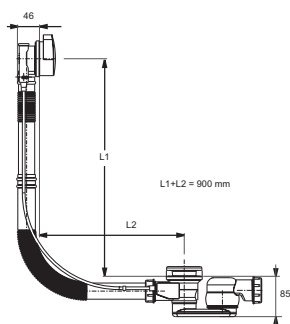

E6D124

Collection : Hors collection

Couleur* :

CP - Chrome

Caractéristiques techniques

- POIDS : 1,1 kg
- TABLIER ASSOCIÉ EN OPTION : Non
- LONGUEUR INTÉRIEURE FOND DE CUVE : 122 cm
- BAIGNOIRE DEUX PLACES : Non
- TYPES D'ACCESSOIRE : Vidage
- PARE-BAIN ASSOCIÉ EN OPTION : Non
- LARGEUR INTÉRIEURE FOND DE CUVE : de 63 à 43 cm
- EQUIPABLE EN BALNÉO : Non

Bénéfices consommateurs

- PRATIQUE : Vidage avec siphon extra-plat pour abaisser la hauteur à enjamber
- CONFORT DU BAIN : Hauteur de trop-plein réglable pour choisir le niveau d'eau maxi de +/- 5 cm

Dessin technique

Vidage E6D124-CP	
Manette	EWA751-CP
Clapet	EWA752-CP

Descriptif CCTP : Vidage baignoire. E6D124. Collection : Hors collection. POIDS : 1,1 kg. TYPES D'ACCESSOIRE : Vidage. TABLIER ASSOCIÉ EN OPTION : Non. PARE-BAIN ASSOCIÉ EN OPTION : Non. LONGUEUR INTÉRIEURE FOND DE CUVE : 122 cm. LARGEUR INTÉRIEURE FOND DE CUVE : de 63 à 43 cm. BAIGNOIRE DEUX PLACES : Non. EQUIPABLE EN BALNÉO : Non.