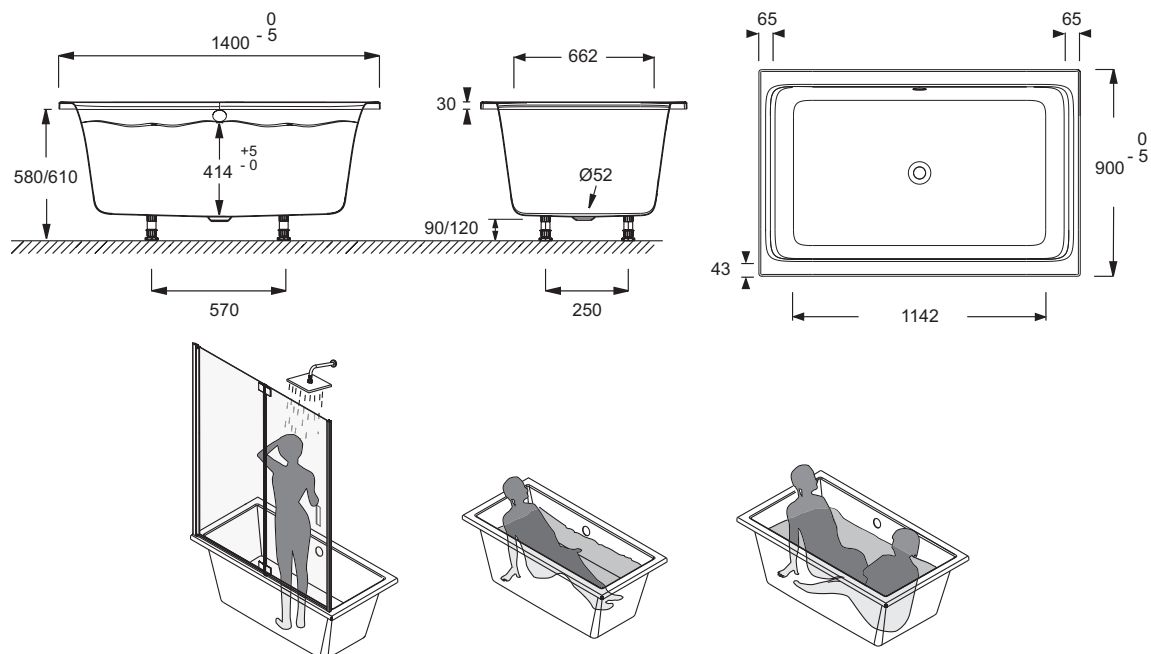

E6D123**Collection :** CAPSULE**Couleur* :**

00 - Blanc

Principaux atouts :**Caractéristiques techniques**

- DIMENSIONS : 140 x 90 x 52 cm
- MATÉRIAU : Acrylique
- VOLUME (L) : 324/254
- HAUTEUR DES PIEDS : de 9 à 12 cm
- INFORMATIONS COMPLÉMENTAIRES : Contre un mur
- MARCHE-PIEDS : Non fourni
- TABLIER ASSOCIÉ EN OPTION : Oui
- LONGUEUR INTÉRIEURE FOND DE CUVE : 114,2 cm
- BAIGNOIRE DEUX PLACES : Non
- GARANTIE : 10 ans

- POIDS : 30 kg
- TYPE D'INSTALLATION : Encastré
- FORME : Rectangulaire
- DIAMÈTRE DE BONDE (CM) : 5,2 cm
- PIEDS : Fournis
- VIDAGE : Non fourni
- PARE-BAIN ASSOCIÉ EN OPTION : Oui
- LARGEUR INTÉRIEURE FOND DE CUVE : 81,4 cm
- EQUIPABLE EN BALNÉO : Non

Descriptif CCTP : Concept bain-douche. E6D123. Collection : CAPSULE. DIMENSIONS : 140 x 90 x 52 cm. POIDS : 30 kg. MATÉRIAU : Acrylique. TYPE D'INSTALLATION : Encastré. VOLUME (L) : 324/254. FORME : Rectangulaire. HAUTEUR DES PIEDS : de 9 à 12 cm. DIAMÈTRE DE BONDE (CM) : 5,2 cm. INFORMATIONS COMPLÉMENTAIRES : Contre un mur. PIEDS : Fournis. MARCHE-PIEDS : Non fourni. VIDAGE : Non fourni. TABLIER ASSOCIÉ EN OPTION : Oui. PARE-BAIN ASSOCIÉ EN OPTION : Oui. LONGUEUR INTÉRIEURE FOND DE CUVE : 114,2 cm. LARGEUR INTÉRIEURE FOND DE CUVE : 81,4 cm. BAIGNOIRE DEUX PLACES : Non. EQUIPABLE EN BALNÉO : Non. GARANTIE : 10 ans.

Dessin technique

Descriptif CCTP : Concept bain-douche. E6D123. Collection : CAPSULE. DIMENSIONS : 140 x 90 x 52 cm. POIDS : 30 kg. MATÉRIAU : Acrylique. TYPE D'INSTALLATION : Encastré. VOLUME (L) : 324/254. FORME : Rectangulaire. HAUTEUR DES PIEDS : de 9 à 12 cm. DIAMÈTRE DE BONDE (CM) : 5,2 cm. INFORMATIONS COMPLÉMENTAIRES : Contre un mur. PIEDS : Fournis. MARCHE-PIEDS : Non fourni. VIDAGE : Non fourni. TABLIER ASSOCIÉ EN OPTION : Oui. PARE-BAIN ASSOCIÉ EN OPTION : Oui. LONGUEUR INTÉRIEURE FOND DE CUVE : 114,2 cm. LARGEUR INTÉRIEURE FOND DE CUVE : 81,4 cm. BAIGNOIRE DEUX PLACES : Non. EQUIPABLE EN BALNÉO : Non. GARANTIE : 10 ans.