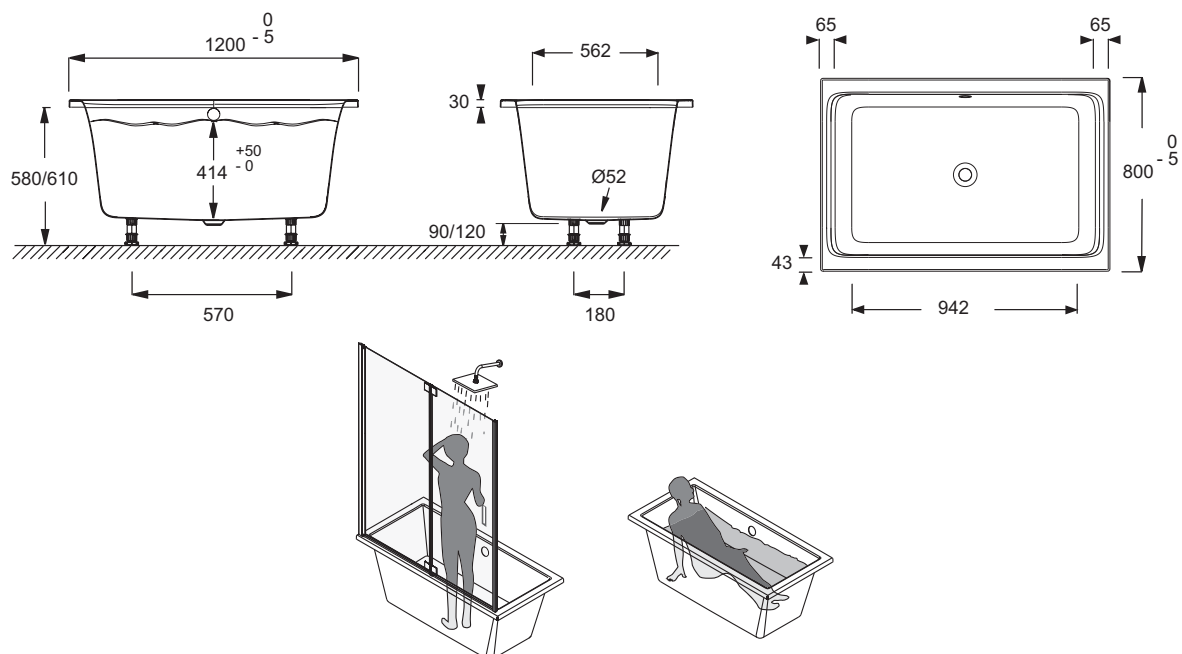

E6D122

Collection : CAPSULE

Couleur* :

00 - Blanc

Principaux atouts :

Caractéristiques techniques

- DIMENSIONS : 120 x 80 x 52 cm
- MATÉRIAU : Acrylique
- VOLUME (L) : 230/160
- HAUTEUR DES PIEDS : de 9 à 12 cm
- INFORMATIONS COMPLÉMENTAIRES : Contre un mur
- MARCHE-PIEDS : Non fourni
- TABLIER ASSOCIÉ EN OPTION : Oui
- LONGUEUR INTÉRIEURE FOND DE CUVE : 94,2 cm
- BAIGNOIRE DEUX PLACES : Non
- GARANTIE : 10 ans
- POIDS : 27 kg
- TYPE D'INSTALLATION : Encastré
- FORME : Rectangulaire
- DIAMÈTRE DE BONDE (CM) : 5,2 cm
- PIEDS : Fournis
- VIDAGE : Non fourni
- PARE-BAIN ASSOCIÉ EN OPTION : Oui
- LARGEUR INTÉRIEURE FOND DE CUVE : 71,4 cm
- EQUIPABLE EN BALNÉO : Non

Descriptif CCTP : Concept bain-douche. E6D122. Collection : CAPSULE. DIMENSIONS : 120 x 80 x 52 cm. POIDS : 27 kg. MATÉRIAU : Acrylique. TYPE D'INSTALLATION : Encastré. VOLUME (L) : 230/160. FORME : Rectangulaire. HAUTEUR DES PIEDS : de 9 à 12 cm. DIAMÈTRE DE BONDE (CM) : 5,2 cm. INFORMATIONS COMPLÉMENTAIRES : Contre un mur. PIEDS : Fournis. MARCHE-PIEDS : Non fourni. VIDAGE : Non fourni. TABLIER ASSOCIÉ EN OPTION : Oui. PARE-BAIN ASSOCIÉ EN OPTION : Oui. LONGUEUR INTÉRIEURE FOND DE CUVE : 94,2 cm. LARGEUR INTÉRIEURE FOND DE CUVE : 71,4 cm. BAIGNOIRE DEUX PLACES : Non. EQUIPABLE EN BALNÉO : Non. GARANTIE : 10 ans.

Dessin technique

Descriptif CCTP : Concept bain-douche. E6D122. Collection : CAPSULE. DIMENSIONS : 120 x 80 x 52 cm. POIDS : 27 kg. MATÉRIAU : Acrylique. TYPE D'INSTALLATION : Encastré. VOLUME (L) : 230/160. FORME : Rectangulaire. HAUTEUR DES PIEDS : de 9 à 12 cm. DIAMÈTRE DE BONDE (CM) : 5,2 cm. INFORMATIONS COMPLÉMENTAIRES : Contre un mur. PIEDS : Fournis. MARCHE-PIEDS : Non fourni. VIDAGE : Non fourni. TABLIER ASSOCIÉ EN OPTION : Oui. PARE-BAIN ASSOCIÉ EN OPTION : Oui. LONGUEUR INTÉRIEURE FOND DE CUVE : 94,2 cm. LARGEUR INTÉRIEURE FOND DE CUVE : 71,4 cm. BAIGNOIRE DEUX PLACES : Non. EQUIPABLE EN BALNÉO : Non. GARANTIE : 10 ans.