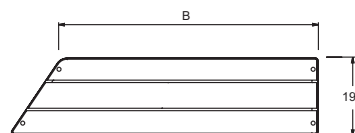

E6D120

Collection : Hors collection

Caractéristiques techniques

• MATÉRIAU : Bois

• TYPES D'ACCESSOIRE : Marchepied

Bénéfices consommateurs

• ACCESSIBILITÉ : Réduit la hauteur d'enjambement

• DESIGN : Marchepied en bois pour une touche naturelle

Dessin technique

Mm	E6D120	E6D001	E6D003	E6D005
A	563	663	763	863
B	440	540	640	740

Descriptif CCTP : Marchepied bois. E6D120. Collection : Hors collection. MATÉRIAU : Bois. TYPES D'ACCESSOIRE : Marchepied.