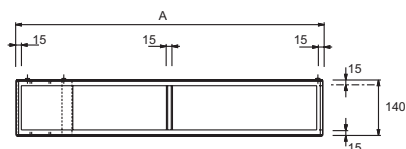

E6D120

Collection : Hors collection

Caractéristiques techniques

• MATÉRIAU : Bois

• TYPES D'ACCESSOIRE : Marchepied

Bénéfices consommateurs

• ACCESSIBILITÉ : Réduit la hauteur d'enjambement

• DESIGN : Marchepied en bois pour une touche naturelle

Dessin technique

Mm	E6D120	E6D001	E6D003	E6D005
A	563	663	763	863
B	440	540	640	740

Descriptif CCTP : Marchepied bois. E6D120. Collection : Hors collection. MATÉRIAU : Bois. TYPES D'ACCESSOIRE : Marchepied.