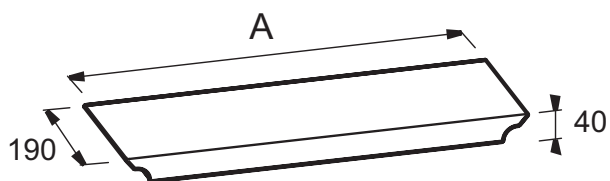

E6D075

Collection : ELITE

Couleur* :

P6 - Bois Chêne naturel

Caractéristiques techniques

- DIMENSIONS : 190 x 90 cm
- MATÉRIAU : Bois
- POIDS : 1 kg
- TYPES D'ACCESSOIRE : Siège

Bénéfices consommateurs

- MATÉRIAU DE QUALITÉ : Chêne massif vernis pour une touche naturelle et authentique

Produits requis

- E6D033RU : Baignoire en Flight

Dessin technique

Mm	E6D072	E6D073	E6D074	E6D075
A	599	649	788	749

Descriptif CCTP : Siège/banc. E6D075. Collection : ELITE. DIMENSIONS : 190 x 90 cm. POIDS : 1 kg. MATÉRIAU : Bois. TYPES D'ACCESSOIRE : Siège.