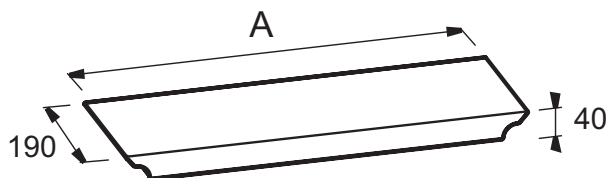

**E6D074**

**Collection :** ELITE

**Couleur\* :**

P6 - Bois Chêne naturel

**Caractéristiques techniques**

- DIMENSIONS : 180 x 80 cm
- MATÉRIAU : Bois
- POIDS : 1 kg
- TYPES D'ACCESSOIRE : Siège

**Bénéfices consommateurs**

- MATÉRIAU DE QUALITÉ : Chêne massif vernis pour une touche naturelle et authentique

**Dessin technique**

Mm	E6D072	E6D073	E6D074	E6D075
A	599	649	788	749

Descriptif CCTP : Siège/banc. E6D074. Collection : ELITE. DIMENSIONS : 180 x 80 cm. POIDS : 1 kg. MATÉRIAU : Bois. TYPES D'ACCESSOIRE : Siège.