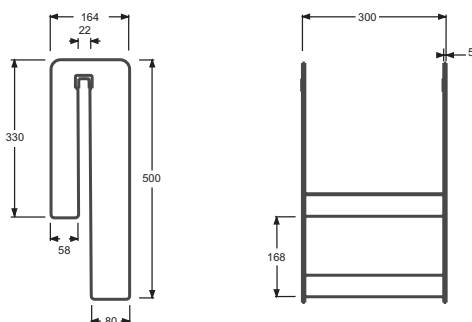

E6D070

Collection : MALICE

Couleur* :

00 - Blanc

Caractéristiques techniques

- DIMENSIONS : 50 x 16 cm
- MATÉRIAU : Plexiglas
- PIEDS : Non fournis
- VIDAGE : Non fourni
- BAIGNOIRE DEUX PLACES : Non
- POIDS : 2 kg
- TYPES D'ACCESSOIRE : Etagère
- MARCHE-PIEDS : Non fourni
- TABLIER ASSOCIÉ EN OPTION : Non
- EQUIPABLE EN BALNÉO : Non

Bénéfices consommateurs

- PRATIQUE : Rangement
- INTERVERTIBLE : Installation recto verso

Produits requis

- E6D069 : Pare-bain

Dessin technique

Descriptif CCTP : Étagère. E6D070. Collection : MALICE. DIMENSIONS : 50 x 16 cm. POIDS : 2 kg. MATÉRIAU : Plexiglas. TYPES D'ACCESSOIRE : Etagère. PIEDS : Non fournis. MARCHE-PIEDS : Non fourni. VIDAGE : Non fourni. TABLIER ASSOCIÉ EN OPTION : Non. BAIGNOIRE DEUX PLACES : Non. EQUIPABLE EN BALNÉO : Non.