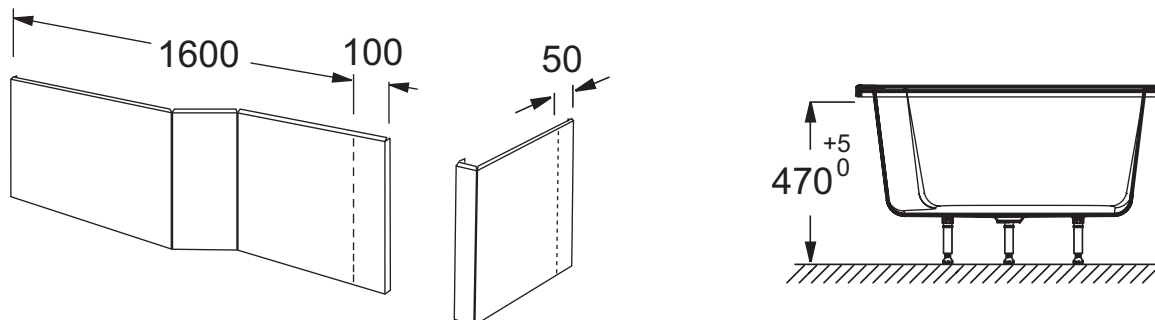

E6D067**Collection :** BAIN-DOUCHE MALICE**Couleur* :**

00 - Blanc

Principaux atouts :**Caractéristiques techniques**

- DIMENSIONS : 170 x 47 cm
- MATÉRIAU : Aluminium
- TYPES D'ACCESSOIRE : Tablier
- PARE-BAIN ASSOCIÉ EN OPTION : Oui
- EQUIPABLE EN BALNÉO : Non
- POIDS : 16 kg
- FORME : Asymétrique
- TABLIER ASSOCIÉ EN OPTION : Non
- BAIGNOIRE DEUX PLACES : Non
- DIMENSIONS : 170x90, redécoupable en 160 x 85 cm

Bénéfices consommateurs

- FINITIONS PARFAITES : Tablier aluminium laqué blanc épousant les courbes de la baignoire pour une finition parfaite
- INTERVERTIBLE : Installation recto verso

Bénéfices installateurs

- INSTALLATION FACILE : Pieds réglables Quick clip

Dessin technique

Descriptif CCTP : Tablier en aluminium blanc. E6D067. Collection : BAIN-DOUCHE MALICE. DIMENSIONS : 170 x 47 cm. POIDS : 16 kg. MATÉRIAU : Aluminium. FORME : Asymétrique. TYPES D'ACCESSOIRE : Tablier. TABLIER ASSOCIÉ EN OPTION : Non. PARE-BAIN ASSOCIÉ EN OPTION : Oui. BAIGNOIRE DEUX PLACES : Non. EQUIPABLE EN BALNÉO : Non. DIMENSIONS : 170x90, redécoupable en 160 x 85 cm.