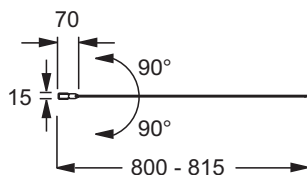

E6D042

Collection : STRUKTURA

Couleur* :

GA - Profils chromés

BLV - Noir inimitable

Principaux atouts :

Caractéristiques techniques

- DIMENSIONS : x 80 x 140 cm
- MATÉRIAU : Verre
- POIDS : 19,5 kg
- TYPES D'ACCESSOIRE : Pare-bain

- RÉVERSIBLE : Une seule référence pour installation du pare-bain en version droite ou gauche

Dessin technique

Descriptif CCTP : Pare-bain réversible. E6D042. Collection : STRUKTURA. DIMENSIONS : x 80 x 140 cm. POIDS : 19,5 kg. MATÉRIAU : Verre. TYPES D'ACCESSOIRE : Pare-bain.