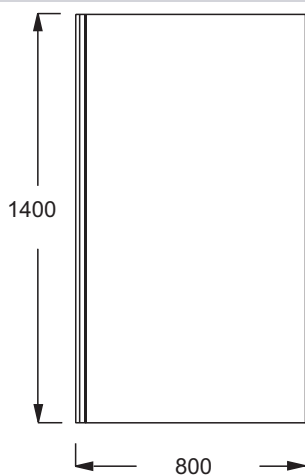

E6D042

Collection : STRUKTURA

Couleur* :

GA - Profils chromés

BLV - Noir inimitable

Principaux atouts :

Caractéristiques techniques

- DIMENSIONS : x 80 x 140 cm
- MATÉRIAU : Verre
- POIDS : 19,5 kg
- TYPES D'ACCESSOIRE : Pare-bain

- RÉVERSIBLE : Une seule référence pour installation du pare-bain en version droite ou gauche

Dessin technique

Descriptif CCTP : Pare-bain réversible. E6D042. Collection : STRUKTURA. DIMENSIONS : x 80 x 140 cm. POIDS : 19,5 kg. MATÉRIAU : Verre. TYPES D'ACCESSOIRE : Pare-bain.