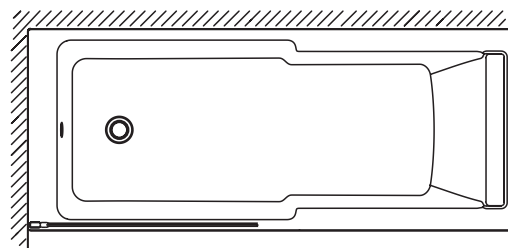

E6D042

Collection : STRUKTURA

Couleur* :

GA - Profils chromés

BLV - Noir inimitable

Principaux atouts :

Caractéristiques techniques

- DIMENSIONS : x 80 x 140 cm
- MATÉRIAU : Verre
- POIDS : 19,5 kg
- TYPES D'ACCESSOIRE : Pare-bain

Bénéfices consommateurs

- ACCÈS FACILITÉ : Accès aisé à la baignoire grâce au pare-bain pivotant à 90° à l'intérieur et à l'extérieur
- FINITIONS PARFAITES : Profilé chromé ou noir inimitable

Bénéfices installateurs

- RÉVERSIBLE : Une seule référence pour installation du pare-bain en version droite ou gauche

Dessin technique

Descriptif CCTP : Pare-bain réversible. E6D042. Collection : STRUKTURA. DIMENSIONS : x 80 x 140 cm. POIDS : 19,5 kg. MATÉRIAU : Verre. TYPES D'ACCESSOIRE : Pare-bain.