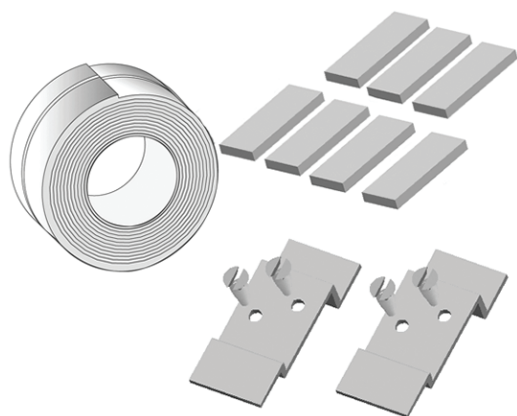

E6D035

Collection : Hors collection

Couleur* :

NF - Sans finition

Caractéristiques techniques

• POIDS : 1 kg

• TYPE D'ACCESSOIRE : Kit acoustique

Descriptif CCTP : Kit acoustique. E6D035. Collection : Hors collection. POIDS : 1 kg. TYPE D'ACCESSOIRE : Kit acoustique.