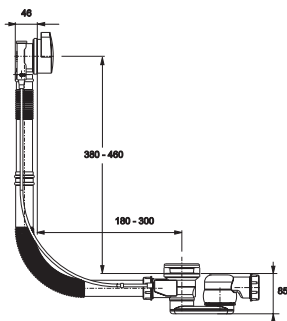

E6D015

Collection : Hors collection

Couleur* :

00 - Blanc

CP - Chrome

Caractéristiques techniques

- DIMENSIONS : 1,10 x 1,10 cm
- TYPES D'ACCESSOIRE : Vidage
- BAIGNOIRE DEUX PLACES : Non
- POIDS : 0,6 kg
- TABLIER ASSOCIÉ EN OPTION : Non
- EQUIPABLE EN BALNÉO : Non

Bénéfices consommateurs

- NIVEAU D'EAU RÉGLABLE : Trop-plein réglable permettant de choisir le niveau d'eau maximum (+/- 5 cm) pour une immersion encore plus importante ou pour un souci d'économie d'eau !
- MULTIPLE FINITION : Existe en blanc ou chromé pour s'adapter à votre décor

Dessin technique

Vidage E6D015-CP		Vidage E6D015-00	
Manette	EWA751-CP	Manette	EWA751-01R
Clapet	EWA752-CP	Clapet	EWA752-01R

Descriptif CCTP : Vidage baignoire. E6D015. Collection : Hors collection. DIMENSIONS : 1,10 x 1,10 cm. POIDS : 0,6 kg. TYPES D'ACCESSOIRE : Vidage. TABLIER ASSOCIÉ EN OPTION : Non. BAIGNOIRE DEUX PLACES : Non. EQUIPABLE EN BALNÉO : Non.