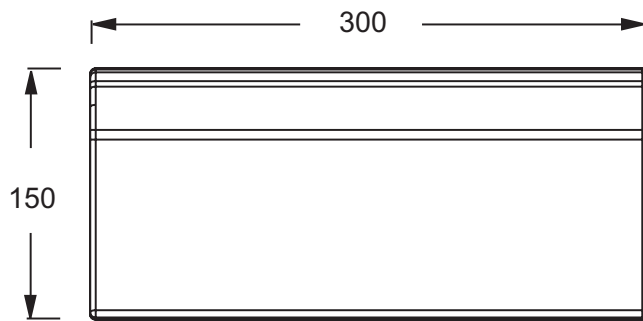

E6D014

Collection : DOBLE

Couleur* :

MN - Gris clair

Caractéristiques techniques

- DIMENSIONS : 36,50 x 23 cm
- TYPES D'ACCESSOIRE : Coussin
- PARE-BAIN ASSOCIÉ EN OPTION : Non
- EQUIPABLE EN BALNÉO : Non
- POIDS : 0,6 kg
- TABLIER ASSOCIÉ EN OPTION : Non
- BAIGNOIRE DEUX PLACES : Non

Produits requis

- CE6D011 : Baignoire en acrylique
- CE6D012 : Baignoire en acrylique

Dessin technique

Descriptif CCTP : Coussin. E6D014. Collection : DOBLE. DIMENSIONS : 36,50 x 23 cm. POIDS : 0,6 kg. TYPES D'ACCESSOIRE : Coussin. TABLIER ASSOCIÉ EN OPTION : Non. PARE-BAIN ASSOCIÉ EN OPTION : Non. BAIGNOIRE DEUX PLACES : Non. EQUIPABLE EN BALNÉO : Non.