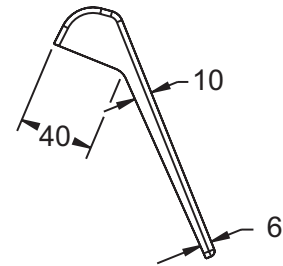

E6D014

Collection : DOBLE

Couleur* :

MN - Gris clair

Caractéristiques techniques

- DIMENSIONS : 36,50 x 23 cm
- TYPES D'ACCESSOIRE : Coussin
- PARE-BAIN ASSOCIÉ EN OPTION : Non
- EQUIPABLE EN BALNÉO : Non
- POIDS : 0,6 kg
- TABLIER ASSOCIÉ EN OPTION : Non
- BAIGNOIRE DEUX PLACES : Non

Produits requis

- CE6D011 : Baignoire en acrylique
- CE6D012 : Baignoire en acrylique

Dessin technique

Descriptif CCTP : Coussin. E6D014. Collection : DOBLE. DIMENSIONS : 36,50 x 23 cm. POIDS : 0,6 kg. TYPES D'ACCESSOIRE : Coussin. TABLIER ASSOCIÉ EN OPTION : Non. PARE-BAIN ASSOCIÉ EN OPTION : Non. BAIGNOIRE DEUX PLACES : Non. EQUIPABLE EN BALNÉO : Non.