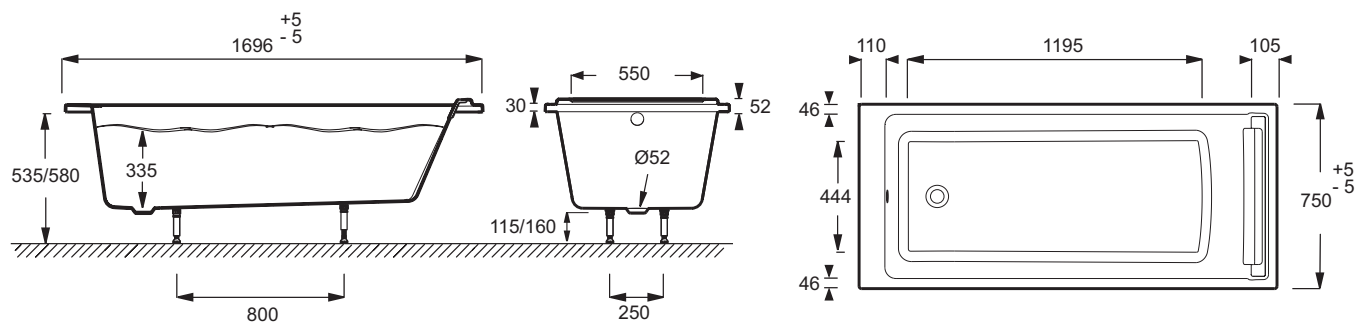

Descriptif CCTP : Baignoire en acrylique. E6D010. Collection : SPACIO. DIMENSIONS : 170 x 75 x 45 cm. POIDS : 23 kg. MATÉRIAU : Acrylique. TYPE D'INSTALLATION : Encastré. VOLUME (L) : 244/174. FORME : Rectangulaire. HAUTEUR DES PIEDS : de 11,5 à 16 cm. DIAMÈTRE DE BONDE (CM) : 5,2 cm. INFORMATIONS COMPLÉMENTAIRES : Contre un mur. PRODUIT INCLUS : Coussin. PIEDS : fournis. MARCHE-PIEDS : Non fourni. VIDAGE : Non fourni. TABLIER ASSOCIÉ EN OPTION : Oui. PARE-BAIN ASSOCIÉ EN OPTION : Oui. LONGUEUR INTÉRIEURE FOND DE CUVE : 119,5 cm. LARGEUR INTÉRIEURE FOND DE CUVE : 44,4 cm. BAIGNOIRE DEUX PLACES : Non. EQUIPABLE EN BALNÉO : Non. DIMENSIONS FOND DE CUVE : 119,5 x 44,4 cm.

Dessin technique

Descriptif CCTP : Baignoire en acrylique. E6D010. Collection : SPACIO. DIMENSIONS : 170 x 75 x 45 cm. POIDS : 23 kg. MATÉRIAU : Acrylique. TYPE D'INSTALLATION : Encastré. VOLUME (L) : 244/174. FORME : Rectangulaire. HAUTEUR DES PIEDS : de 11,5 à 16 cm. DIAMÈTRE DE BONDE (CM) : 5,2 cm. INFORMATIONS COMPLÉMENTAIRES : Contre un mur. PRODUIT INCLUS : Coussin. PIEDS : fournis. MARCHE-PIEDS : Non fourni. VIDAGE : Non fourni. TABLIER ASSOCIÉ EN OPTION : Oui. PARE-BAIN ASSOCIÉ EN OPTION : Oui. LONGUEUR INTÉRIEURE FOND DE CUVE : 119,5 cm. LARGEUR INTÉRIEURE FOND DE CUVE : 44,4 cm. BAIGNOIRE DEUX PLACES : Non. EQUIPABLE EN BALNÉO : Non. DIMENSIONS FOND DE CUVE : 119,5 x 44,4 cm.