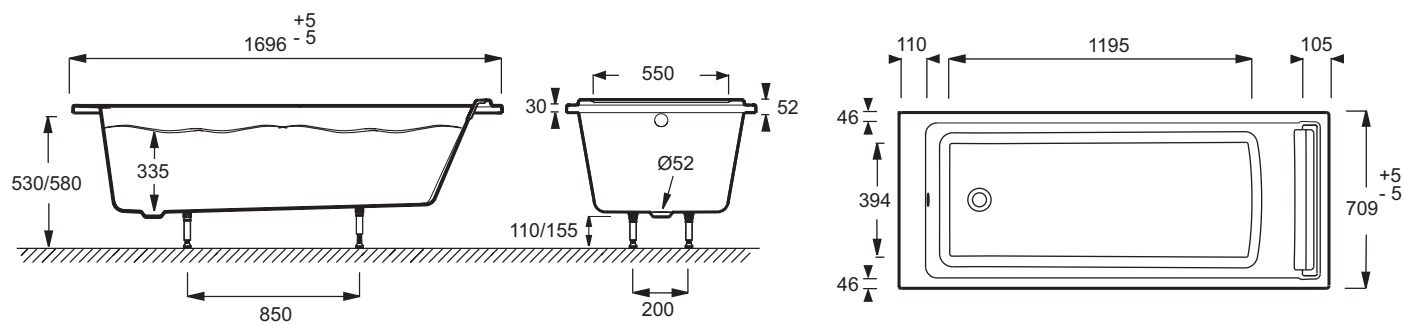

Descriptif CCTP : Baignoire en acrylique. E6D009. Collection : SPACIO. DIMENSIONS : 170 x 70 x 45 cm. POIDS : 22 kg. MATÉRIAU : Acrylique. TYPE D'INSTALLATION : Encastré. VOLUME (L) : 217/147. FORME : Rectangulaire. HAUTEUR DES PIEDS : de 11 à 15,5 cm. DIAMÈTRE DE BONDE (CM) : 5,2 cm. INFORMATIONS COMPLÉMENTAIRES : Contre un mur. PRODUIT INCLUS : Coussin. PIEDS : fournis. MARCHE-PIEDS : Non fourni. VIDAGE : Non fourni. TABLIER ASSOCIÉ EN OPTION : Oui. PARE-BAIN ASSOCIÉ EN OPTION : Oui. LONGUEUR INTÉRIEURE FOND DE CUVE : 119,5 cm. LARGEUR INTÉRIEURE FOND DE CUVE : 39,4 cm. Baignoire deux places : Non. EQUIPABLE EN BALNÉO : Non. LIVRÉ AVEC : Coussin gel affleurant et pieds réglables Quick clip. DIMENSIONS FOND DE CUVE : 119,5 x 39,4 cm.

Dessin technique

Descriptif CCTP : Baignoire en acrylique. E6D009. Collection : SPACIO. DIMENSIONS : 170 x 70 x 45 cm. POIDS : 22 kg. MATÉRIAU : Acrylique. TYPE D'INSTALLATION : Encastré. VOLUME (L) : 217/147. FORME : Rectangulaire. HAUTEUR DES PIEDS : de 11 à 15,5 cm. DIAMÈTRE DE BONDE (CM) : 5,2 cm. INFORMATIONS COMPLÉMENTAIRES : Contre un mur. PRODUIT INCLUS : Coussin. PIEDS : fournis. MARCHÉ-PIEDS : Non fourni. VIDAGE : Non fourni. TABLIER ASSOCIÉ EN OPTION : Oui. PARE-BAIN ASSOCIÉ EN OPTION : Oui. LONGUEUR INTÉRIEURE FOND DE CUVE : 119,5 cm. LARGEUR INTÉRIEURE FOND DE CUVE : 39,4 cm. BAIGNOIRE DEUX PLACES : Non. EQUIPABLE EN BALNÉO : Non. LIVRÉ AVEC : Coussin gel affleurant et pieds réglables Quick clip. DIMENSIONS FOND DE CUVE : 119,5 x 39,4 cm.