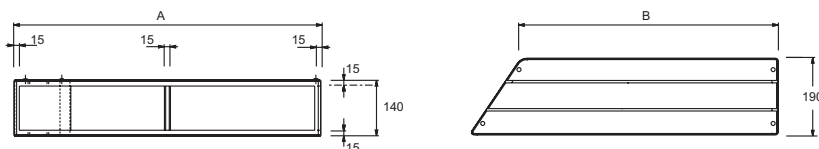

E6D003

Collection : Hors collection

Couleur\* :

00 - Blanc

**Caractéristiques techniques**

- DIMENSIONS : 170 x 170 cm
- MATÉRIAU : Bois
- POIDS : 5 kg
- TYPES D'ACCESSOIRE : Marchepied

**Dessin technique**

Mm	E6D120	E6D001	E6D003	E6D005
A	563	663	763	863
B	440	540	640	740

Descriptif CCTP : Marchepied bois. E6D003. Collection : Hors collection. DIMENSIONS : 170 x 170 cm. POIDS : 5 kg. MATÉRIAU : Bois. TYPES D'ACCESSOIRE : Marchepied.