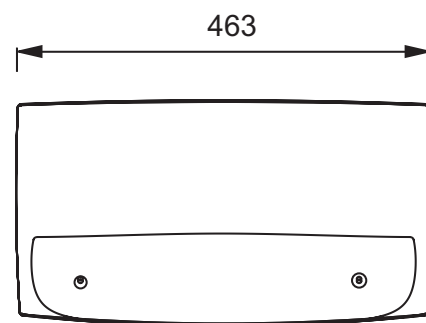

E6965

Collection : EVOK

Couleur* :

00 - Blanc

Caractéristiques techniques

- POIDS : 1 kg
- TABLIER ASSOCIÉ EN OPTION : Non
- BAIGNOIRE DEUX PLACES : Non
- TYPES D'ACCESSOIRE : Coussin
- PARE-BAIN ASSOCIÉ EN OPTION : Non
- EQUIPABLE EN BALNÉO : Non

Dessin technique

Descriptif CCTP : Coussin. E6965. Collection : EVOK. POIDS : 1 kg. TYPES D'ACCESSOIRE : Coussin. TABLIER ASSOCIÉ EN OPTION : Non. PARE-BAIN ASSOCIÉ EN OPTION : Non. BAIGNOIRE DEUX PLACES : Non. EQUIPABLE EN BALNÉO : Non.