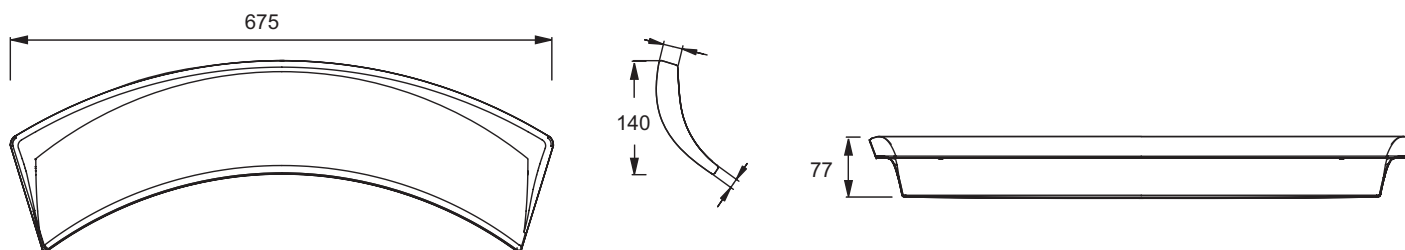

E6710

Collection : BIOVE

Couleur* :

00 - Blanc

9K - Noir

Caractéristiques techniques

- DIMENSIONS : 50 x 30 x 3 cm
- TYPES D'ACCESSOIRE : Coussin
- PARE-BAIN ASSOCIÉ EN OPTION : Non
- EQUIPABLE EN BALNÉO : Non
- POIDS : 1,1 kg
- TABLIER ASSOCIÉ EN OPTION : Non
- BAIGNOIRE DEUX PLACES : Non

Dessin technique

Descriptif CCTP : Coussin. E6710. Collection : BIOVE. DIMENSIONS : 50 x 30 x 3 cm. POIDS : 1,1 kg. TYPES D'ACCESSOIRE : Coussin. TABLIER ASSOCIÉ EN OPTION : Non. PARE-BAIN ASSOCIÉ EN OPTION : Non. BAIGNOIRE DEUX PLACES : Non. EQUIPABLE EN BALNÉO : Non.