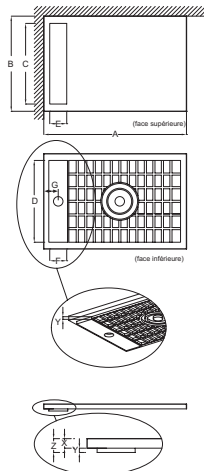

Dessin technique

Mm	A	B	C (face supérieure)	D (face inférieure)	E (face supérieure)	F (face inférieure)	G	Y
E66510	800	800	678	688	143	159	106	18
E66511	900	900	778	790	143	159	106	16
E66517	1000	700	578	591	143	159	106	11
E66512	1000	800	678	688	143	159	106	18
E66550	1000	900	778	790	143	159	106	16
E66518	1200	700	578	591	143	159	106	11
E66513	1200	800	678	688	143	159	106	18
E66514	1200	900	778	790	143	159	106	16
E66551	1200	1000	778	790	143	159	106	16
E66552	1400	700	578	591	143	159	106	16
E66515	1400	800	578	591	143	159	106	18
E66516	1400	900	778	790	143	159	106	11
E66553	1400	1000	778	790	143	159	106	16
E66519	1500	800	678	688	143	159	106	18
E66520	1600	800	678	688	143	159	106	18
E66521	1600	900	778	790	143	159	106	16
E66522	1700	800	678	688	143	159	106	18
E66523	1800	800	678	688	143	159	106	18

largeur du receveur (mm)	X	Y	Z
700	40	11	51
800	40	18	58
900	40	16	56

Descriptif CCTP : Receveur rectangulaire 140 x 100 cm. E66553-F. Collection : FLIGHT NEUS. DIMENSIONS : 140 x 100 x 4 cm. POIDS : 42 kg. MATÉRIAU : Flight. TYPE D'INSTALLATION : Surélevé, posé ou encastré. FORME : Rectangulaire. DIAMÈTRE DE BONDE (CM) : 90 mm. MOTIF DE SURFACE : Texturé antidérapant. NIVEAU D'ADHÉRENCE : Classe C / PN 24. LIVRÉ AVEC BONDE : Non. KIT DE RÉHAUSSE EN OPTION : Oui. Garantie 10 ans.

*En raison des variations possibles dans le réglage de votre ordinateur et de votre imprimante, de facteurs techniques et des caractéristiques particulières de certaines de nos finitions, les couleurs ne sont pas représentatives de la réalité mais sont seulement une indication.