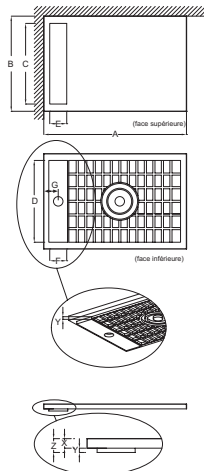

Dessin technique

Mm	A	B	C (face supérieure)	D (face inférieure)	E (face supérieure)	F (face inférieure)	G	Y
E66510	800	800	678	688	143	159	106	18
E66511	900	900	778	790	143	159	106	16
E66517	1000	700	578	591	143	159	106	11
E66512	1000	800	678	688	143	159	106	18
E66550	1000	900	778	790	143	159	106	16
E66518	1200	700	578	591	143	159	106	11
E66513	1200	800	678	688	143	159	106	18
E66514	1200	900	778	790	143	159	106	16
E66551	1200	1000	778	790	143	159	106	16
E66552	1400	700	578	591	143	159	106	16
E66515	1400	800	578	591	143	159	106	18
E66516	1400	900	778	790	143	159	106	11
E66553	1400	1000	778	790	143	159	106	16
E66519	1500	800	678	688	143	159	106	18
E66520	1600	800	678	688	143	159	106	18
E66521	1600	900	778	790	143	159	106	16
E66522	1700	800	678	688	143	159	106	18
E66523	1800	800	678	688	143	159	106	18

largeur du receveur (mm)	X	Y	Z
700	40	11	51
800	40	18	58
900	40	16	56

Descriptif CCTP : Receveur rectangulaire 140 x 100 cm. E66553-F. Collection : FLIGHT NEUS. DIMENSIONS : 140 x 100 x 4 cm. POIDS : 42 kg. MATÉRIAU : Flight. TYPE D'INSTALLATION : Surélevé, posé ou encastré. FORME : Rectangulaire. DIAMÈTRE DE BONDE (CM) : 90 mm. MOTIF DE SURFACE : Texturé antidérapant. NIVEAU D'ADHÉRENCE : Classe C / PN 24. LIVRÉ AVEC BONDE : Non. KIT DE RÉHAUSSE EN OPTION : Oui. Garantie 10 ans.