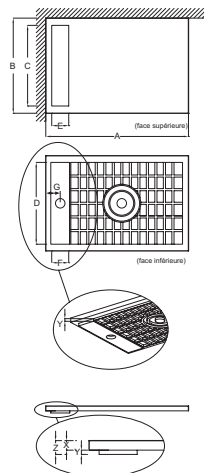

## Caractéristiques techniques

- DIMENSIONS : 140 x 70 x 4 cm
- MATÉRIAU : Flight
- FORME : Rectangulaire
- MOTIF DE SURFACE : Lisse
- LIVRÉ AVEC BONDE : Non
- Garantie 10 ans

- POIDS : 35 kg
- TYPE D'INSTALLATION : Surélevé, posé ou encastré
- DIAMÈTRE DE BONDE (CM) : 90 mm
- NIVEAU D'ADHÉRENCE : Classe A / PN 12
- KIT DE RÉHAUSSE EN OPTION : Oui

## Dessin technique

Mm	A	B	C (face supérieure)	D (face inférieure)	E (face supérieure)	F (face inférieure)	G	Y
E66510	800	800	678	688	143	159	106	18
E66511	900	900	778	790	143	159	106	16
E66517	1000	700	578	591	143	159	106	11
E66512	1000	800	678	688	143	159	106	18
E66550	1000	900	778	790	143	159	106	16
E66518	1200	700	578	591	143	159	106	11
E66513	1200	800	678	688	143	159	106	18
E66514	1200	900	778	790	143	159	106	16
E66551	1200	1000	778	790	143	159	106	16
E66552	1400	700	778	790	143	159	106	16
E66515	1400	800	578	591	143	159	106	18
E66516	1400	900	778	790	143	159	106	11
E66553	1400	1000	778	790	143	159	106	16
E66519	1500	800	678	688	143	159	106	18
E66520	1600	800	678	688	143	159	106	18
E66521	1600	900	778	790	143	159	106	16
E66522	1700	800	678	688	143	159	106	18
E66523	1800	800	678	688	143	159	106	18

largeur du receveur (mm)	X	Y	Z
700	40	11	51
800	40	18	58
900	40	16	56

Descriptif CCTP : Receveur rectangulaire 140 x 70 cm. E66552. Collection : FLIGHT NEUS. DIMENSIONS : 140 x 70 x 4 cm. POIDS : 35 kg. MATÉRIAU : Flight. TYPE D'INSTALLATION : Surélevé, posé ou encastré. FORME : Rectangulaire. DIAMÈTRE DE BONDE (CM) : 90 mm. MOTIF DE SURFACE : Lisse. NIVEAU D'ADHÉRENCE : Classe A / PN 12. LIVRÉ AVEC BONDE : Non. KIT DE RÉHAUSSE EN OPTION : Oui. Garantie 10 ans.