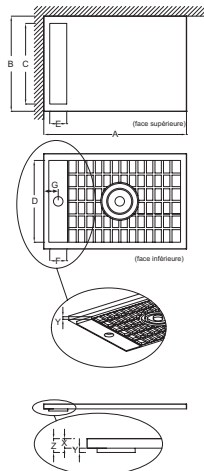

Dessin technique

Mm	A	B	C (face supérieure)	D (face inférieure)	E (face supérieure)	F (face inférieure)	G	Y
E66510	800	800	678	688	143	159	106	18
E66511	900	900	778	790	143	159	106	16
E66517	1000	700	578	591	143	159	106	11
E66512	1000	800	678	688	143	159	106	18
E66550	1000	900	778	790	143	159	106	16
E66518	1200	700	578	591	143	159	106	11
E66513	1200	800	678	688	143	159	106	18
E66514	1200	900	778	790	143	159	106	16
E66551	1200	1000	778	790	143	159	106	16
E66552	1400	700	578	591	143	159	106	16
E66515	1400	800	578	591	143	159	106	18
E66516	1400	900	778	790	143	159	106	11
E66553	1400	1000	778	790	143	159	106	16
E66519	1500	800	678	688	143	159	106	18
E66520	1600	800	678	688	143	159	106	18
E66521	1600	900	778	790	143	159	106	16
E66522	1700	800	678	688	143	159	106	18
E66523	1800	800	678	688	143	159	106	18

largeur du receveur (mm)	X	Y	Z
700	40	11	51
800	40	18	58
900	40	16	56

Descriptif CCTP : Receveur rectangulaire 140 x 70 cm. E66552-F. Collection : FLIGHT NEUS. DIMENSIONS : 140 x 70 x 4 cm. POIDS : 35 kg. MATÉRIAU : Flight. TYPE D'INSTALLATION : Surélevé, posé ou encastré. FORME : Rectangulaire. DIAMÈTRE DE BONDE (CM) : 90 mm. MOTIF DE SURFACE : Texturé antidérapant. NIVEAU D'ADHÉRENCE : Classe C / PN 24. LIVRÉ AVEC BONDE : Non. KIT DE RÉHAUSSE EN OPTION : Oui. Garantie 10 ans.

*En raison des variations possibles dans le réglage de votre ordinateur et de votre imprimante, de facteurs techniques et des caractéristiques particulières de certaines de nos finitions, les couleurs ne sont pas représentatives de la réalité mais sont seulement une indication.