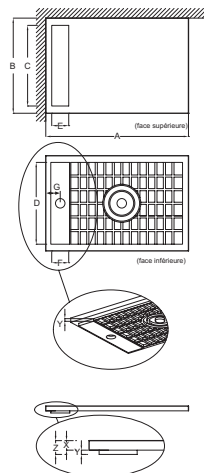

Dessin technique

Mm	A	B	C (face supérieure)	D (face inférieure)	E (face supérieure)	F (face inférieure)	G	Y
E66510	800	800	678	688	143	159	106	18
E66511	900	900	778	790	143	159	106	16
E66517	1000	700	578	591	143	159	106	11
E66512	1000	800	678	688	143	159	106	18
E66550	1000	900	778	790	143	159	106	16
E66518	1200	700	578	591	143	159	106	11
E66513	1200	800	678	688	143	159	106	18
E66514	1200	900	778	790	143	159	106	16
E66551	1200	1000	778	790	143	159	106	16
E66552	1400	700	778	790	143	159	106	16
E66515	1400	800	578	591	143	159	106	18
E66516	1400	900	778	790	143	159	106	11
E66553	1400	1000	778	790	143	159	106	16
E66519	1500	800	678	688	143	159	106	18
E66520	1600	800	678	688	143	159	106	18
E66521	1600	900	778	790	143	159	106	16
E66522	1700	800	678	688	143	159	106	18
E66523	1800	800	678	688	143	159	106	18

largeur du receveur (mm)	X	Y	Z
700	40	11	51
800	40	18	58
900	40	16	56

Descriptif CCTP : Receveur rectangulaire 120 x 90 cm. E66514. Collection : FLIGHT NEUS. DIMENSIONS : 120 x 90 x 4 cm. POIDS : 32 kg. MATÉRIAU : Flight. TYPE D'INSTALLATION : Surélevé, posé ou encastré. FORME : Rectangulaire. DIAMÈTRE DE BONDE (CM) : 90 mm. MOTIF DE SURFACE : Lisse. NIVEAU D'ADHÉRENCE : Classe A / PN 6. LIVRÉ AVEC BONDE : Non. KIT DE RÉHAUSSE EN OPTION : Oui. Garantie 10 ans.

*En raison des variations possibles dans le réglage de votre ordinateur et de votre imprimante, de facteurs techniques et des caractéristiques particulières de certaines de nos finitions, les couleurs ne sont pas représentatives de la réalité mais sont seulement une indication.