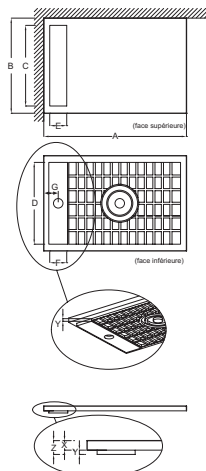

Dessin technique

Mm	A	B	C (face supérieure)	D (face inférieure)	E (face supérieure)	F (face inférieure)	G	Y
E66510	800	800	678	688	143	159	106	18
E66511	900	900	778	790	143	159	106	16
E66517	1000	700	578	591	143	159	106	11
E66512	1000	800	678	688	143	159	106	18
E66550	1000	900	778	790	143	159	106	16
E66518	1200	700	578	591	143	159	106	11
E66513	1200	800	678	688	143	159	106	18
E66514	1200	900	778	790	143	159	106	16
E66551	1200	1000	778	790	143	159	106	16
E66552	1400	700	778	790	143	159	106	16
E66515	1400	800	578	591	143	159	106	18
E66516	1400	900	778	790	143	159	106	11
E66553	1400	1000	778	790	143	159	106	16
E66519	1500	800	678	688	143	159	106	18
E66520	1600	800	678	688	143	159	106	18
E66521	1600	900	778	790	143	159	106	16
E66522	1700	800	678	688	143	159	106	18
E66523	1800	800	678	688	143	159	106	18

largeur du receveur (mm)	X	Y	Z
700	40	11	51
800	40	18	58
900	40	16	56

Descriptif CCTP : Receveur rectangulaire 120 x 80 cm. E66513. Collection : FLIGHT NEUS. DIMENSIONS : 120 x 80 x 4 cm. POIDS : 24 kg. MATÉRIAU : Flight. TYPE D'INSTALLATION : Surélevé, posé ou encastré. FORME : Rectangulaire. DIAMÈTRE DE BONDE (CM) : 90 mm. MOTIF DE SURFACE : Lisse. NIVEAU D'ADHÉRENCE : Classe A / PN 6. LIVRÉ AVEC BONDE : Non. KIT DE RÉHAUSSE EN OPTION : Oui. Garantie 10 ans.

*En raison des variations possibles dans le réglage de votre ordinateur et de votre imprimante, de facteurs techniques et des caractéristiques particulières de certaines de nos finitions, les couleurs ne sont pas représentatives de la réalité mais sont seulement une indication.