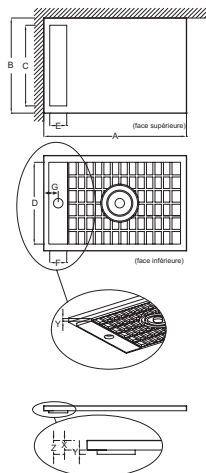

Dessin technique

Mm	A	B	C	D	E	F	G	Y
E66510	800	800	678	688	143	159	106	18
E66511	900	900	778	790	143	159	106	16
E66517	1000	700	578	591	143	159	106	11
E66512	1000	800	678	688	143	159	106	18
E66550	1000	900	778	790	143	159	106	16
E66518	1200	700	578	591	143	159	106	11
E66513	1200	800	678	688	143	159	106	18
E66514	1200	900	778	790	143	159	106	16
E66551	1200	1000	778	790	143	159	106	16
E66552	1400	700	778	790	143	159	106	16
E66515	1400	800	578	591	143	159	106	18
E66516	1400	900	778	790	143	159	106	11
E66553	1400	1000	778	790	143	159	106	16
E66519	1500	800	678	688	143	159	106	18
E66520	1600	800	678	688	143	159	106	18
E66521	1600	900	778	790	143	159	106	16
E66522	1700	800	678	688	143	159	106	18
E66523	1800	800	678	688	143	159	106	18

largeur du receveur (mm)	X	Y	Z
700	40	11	51
800	40	18	58
900	40	16	56

Descriptif CCTP : Receveur carré 80 x 80 cm. E66510. Collection : FLIGHT NEUS. DIMENSIONS : 80 x 80 x 4 cm. POIDS : 21 kg. MATÉRIAU : Flight. TYPE D'INSTALLATION : Surélevé, posé ou encastré. FORME : Carré. DIAMÈTRE DE BONDE (CM) : 90 mm. MOTIF DE SURFACE : Lisse. NIVEAU D'ADHÉRENCE : Classe A / PN 6. LIVRÉ AVEC BONDE : Non. KIT DE RÉHAUSSE EN OPTION : Oui. Garantie 10 ans.

*En raison des variations possibles dans le réglage de votre ordinateur et de votre imprimante, de facteurs techniques et des caractéristiques particulières de certaines de nos finitions, les couleurs ne sont pas représentatives de la réalité mais sont seulement une indication.