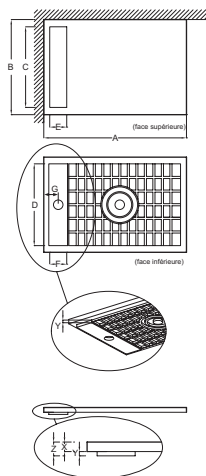

Dessin technique

Mm	A	B	C	D	E	F	G	Y
			(face supérieure)	(face inférieure)	(face supérieure)	(face inférieure)		
E66510	800	800	678	688	143	159	106	18
E66511	900	900	778	790	143	159	106	16
E66517	1000	700	578	591	143	159	106	11
E66512	1000	800	678	688	143	159	106	18
E66550	1000	900	778	790	143	159	106	16
E66518	1200	700	578	591	143	159	106	11
E66513	1200	800	678	688	143	159	106	18
E66514	1200	900	778	790	143	159	106	16
E66551	1200	1000	778	790	143	159	106	16
E66552	1400	700	778	790	143	159	106	16
E66515	1400	800	578	591	143	159	106	18
E66516	1400	900	778	790	143	159	106	11
E66553	1400	1000	778	790	143	159	106	16
E66519	1500	800	678	688	143	159	106	18
E66520	1600	800	678	688	143	159	106	18
E66521	1600	900	778	790	143	159	106	16
E66522	1700	800	678	688	143	159	106	18
E66523	1800	800	678	688	143	159	106	18

largeur du receveur (mm)	X	Y	Z
700	40	11	51
800	40	18	58
900	40	16	56

Descriptif CCTP : Receveur carré 80 x 80 cm. E66510-F. Collection : FLIGHT NEUS. DIMENSIONS : 80 x 80 x 4 cm. POIDS : 21 kg. MATÉRIAU : Flight. TYPE D'INSTALLATION : Surélevé, posé ou encastré. FORME : Carré. DIAMÈTRE DE BONDE (CM) : 90 mm. MOTIF DE SURFACE : Texturé antidérapant. NIVEAU D'ADHÉRENCE : Classe C / PN 24. LIVRÉ AVEC BONDE : Non. KIT DE RÉHAUSSE EN OPTION : Oui. Garantie 10 ans.

*En raison des variations possibles dans le réglage de votre ordinateur et de votre imprimante, de facteurs techniques et des caractéristiques particulières de certaines de nos finitions, les couleurs ne sont pas représentatives de la réalité mais sont seulement une indication.