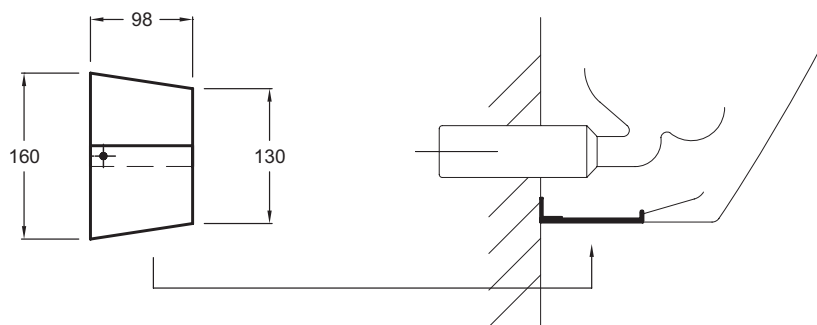

**Collection :** PATIO

**Couleur\* :**

NF - Sans finition

**Principaux atouts :**

**Caractéristiques techniques**

• DIMENSIONS : 160 x 98 cm

• POIDS : 0,2 kg

**Dessin technique**

Descriptif CCTP : Plaque d'obstruction. E6331. Collection : PATIO. DIMENSIONS : 160 x 98 cm. POIDS : 0,2 kg.

*\*En raison des variations possibles dans le réglage de votre ordinateur et de votre imprimante, de facteurs techniques et des caractéristiques particulières de certaines de nos finitions, les couleurs ne sont pas représentatives de la réalité mais sont seulement une indication.*