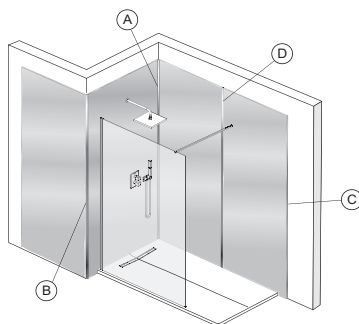

### Caractéristiques techniques

- POIDS : 1 kg
- TYPE D'ACCESSOIRE : Kit d'installation
- MATÉRIAU : Aluminium
- REDÉCOUPABLE : Oui

### Dessin technique

A	Profilé d'angle intérieur	E63034	↖
B	Profilé d'angle extérieur	E63005	↗
C	Profilé de finition	E63006	⊥
D	Profilé de raccord entre 2 panneaux	E63032	⊥
	Kit d'assemblage pour un montage en angle comprend : - 1 x Profilé d'angle intérieur - 2 x Profilé de finition	E63035	

Descriptif CCTP : Kit d'installation. E63035. Collection : PANOLUX. POIDS : 1 kg. MATÉRIAU : Aluminium. TYPE D'ACCESSOIRE : Kit d'installation. REDÉCOUPABLE : Oui.