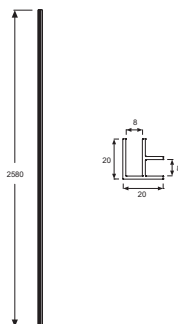

### Caractéristiques techniques

- POIDS : 0,3 kg
- TYPE D'ACCESSOIRE : Profilé
- TYPE D'INSTALLATION : Mural
- REDÉCOUPABLE : Oui

### Dessin technique

Descriptif CCTP : Profilé d'angle. E63005. Collection : PANOLUX. POIDS : 0,3 kg. TYPE D'INSTALLATION : Mural. TYPE D'ACCESSOIRE : Profilé. REDÉCOUPABLE : Oui.