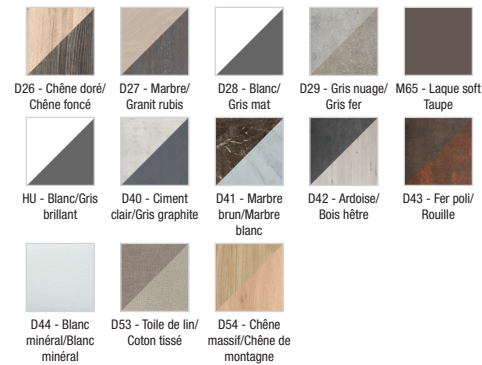

E63000

Collection : PANOLUX

Couleur* :

Principaux atouts :

Caractéristiques techniques

- DIMENSIONS : 233,50 x 120 cm
- TYPE D'INSTALLATION : Mural
- HYDROFUGE : Oui
- RÉSISTANCE AUX CHOCS, TÂCHES, AGENTS CHIMIQUES : Oui
- CONSEILS D'ENTRETIEN : Nettoyage à l'eau savonneuse. Éviter les éponges abrasives
- RÉSISTANCE EXTRÊME : Hydrofuges, imputrescibles et très résistants (aux chocs, tâches, agents chimiques et à l'abrasion)