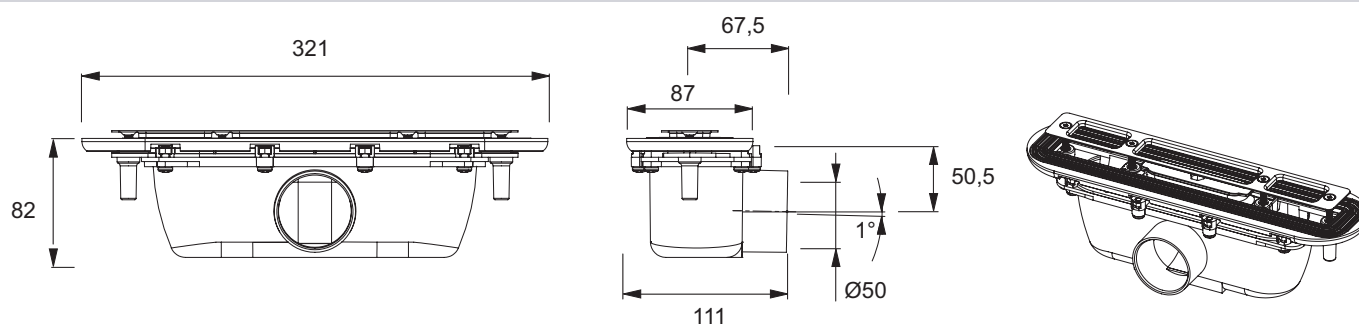

**E62623**

**Collection :** SURFACE

**Couleur\* :**

NF - Sans finition

### Caractéristiques techniques

- TYPE D'ACCESSOIRE : Vidage

### Dessin technique

Descriptif CCTP : Vidage sortie 50 mm. E62623. Collection : SURFACE. TYPE D'ACCESSOIRE : Vidage.